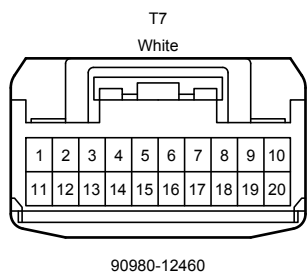

4D

White

90980-12890

A12

Black

Blue

90980-12741

90980-12740