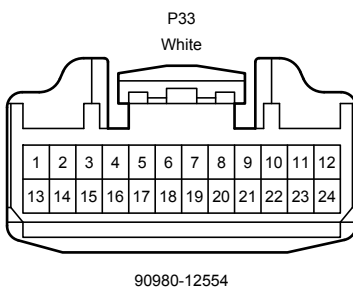

4D

White

90980-12890

A12

Black

Blue

90980-12741

90980-12740