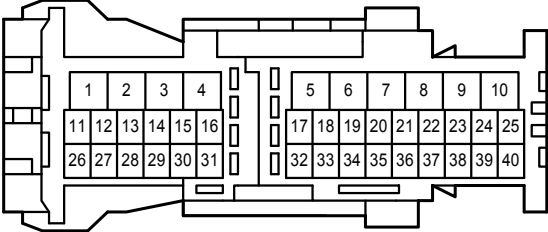

Automatic Light Control , Light Auto Turn Off System

P 40
Blue

Y 9
Gray

Y 10
White

Y 23
White

2D
White

2F
White

2H
White