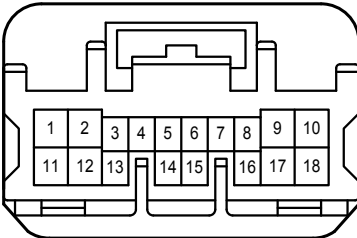

Automatic Light Control , Light Auto Turn Off System

P 40
Blue

Y 9
Gray

Y 10
White

Y 23
White

2D
White

2F
White

2H
White

2K
White

3A
Gray

3C
White

3G
White

HF1
White

OF1
White

OF2
Black

PF1
Black