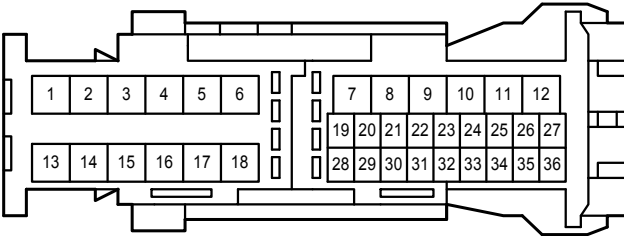

Automatic Light Control , Light Auto Turn Off System

P 40
Blue

Y 9
Gray

Y 10
White

Y 23
White

2D
White

2F
White

2H
White