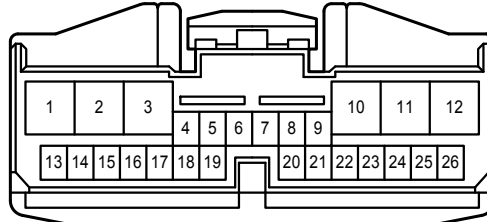

Automatic Light Control , Light Auto Turn Off System

P 40
Blue

Y 9
Gray

Y 10
White

Y 23
White

2D
White

2F
White

2H
White