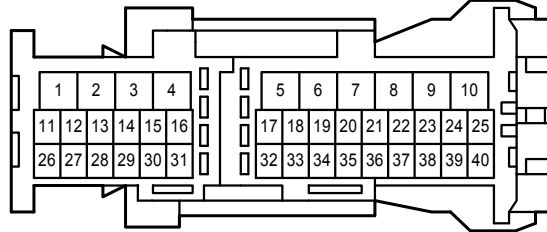

Automatic Light Control , Light Auto Turn Off System

P 40
Blue

Y 9
Gray

Y 10
White

Y 23
White

2D
White

2F
White

2H
White