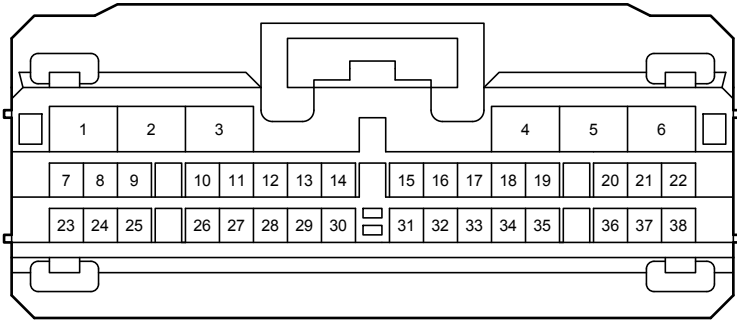

90980-12828

90980-12428

90980-12A23

90980-12370

90980-12557

Audio System (8 Speaker), Back Guide Monitor System (8 Speaker)

I40
White

90980-12817