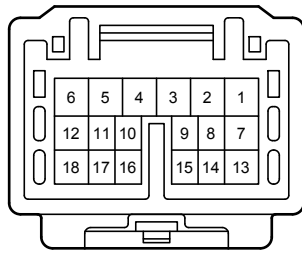

90980-12744

NP1

White