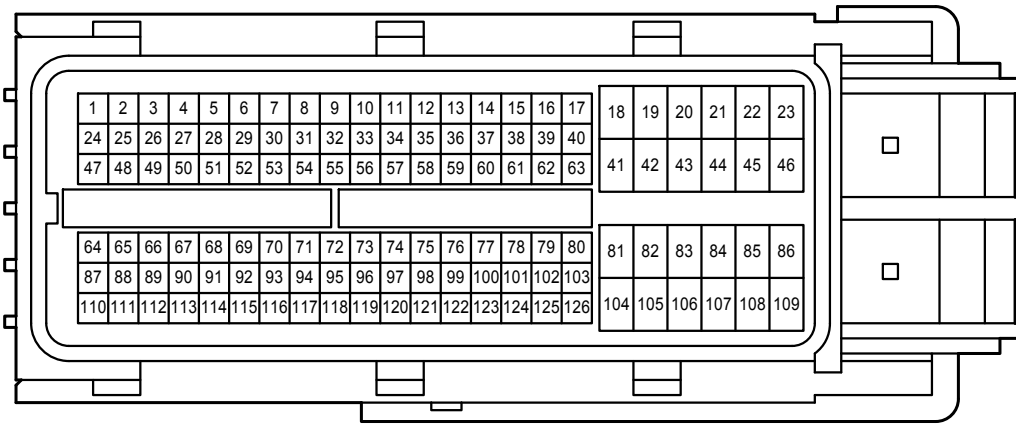

F12(A), F13(B), F14(C)  
Main Body ECU

F12(A), F13(B), F14(C)  
Main Body ECU

F12(A), F13(B), F14(C)  
Main Body ECU

J8  
Front Door with Motor Lock Assembly LH

A 70  
Black

D 1  
Black

D 2  
Gray

D 8  
Gray