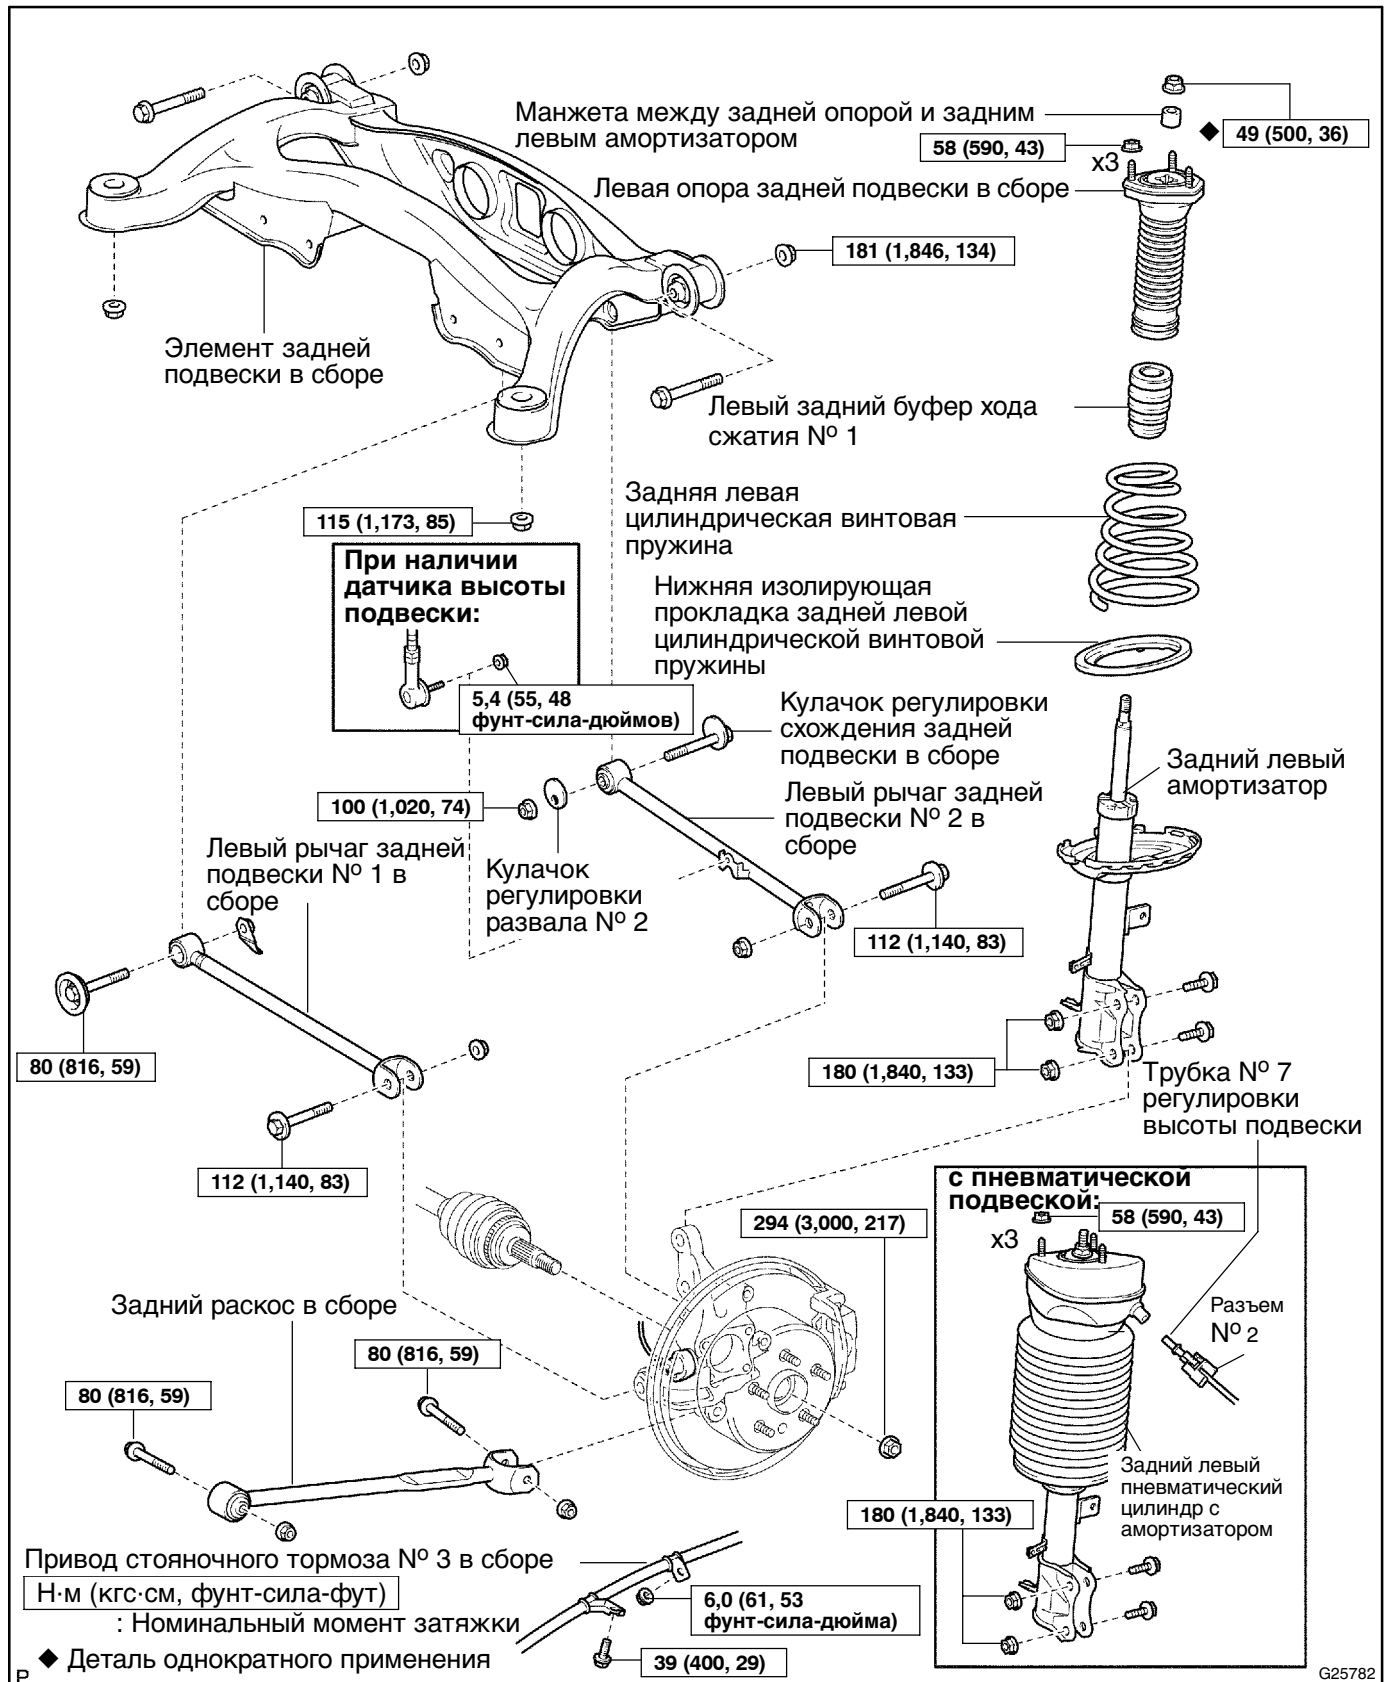

ЗАДНЯЯ ПОДВЕСКА

УЗЛЫ И ДЕТАЛИ

270EM-01

G25782