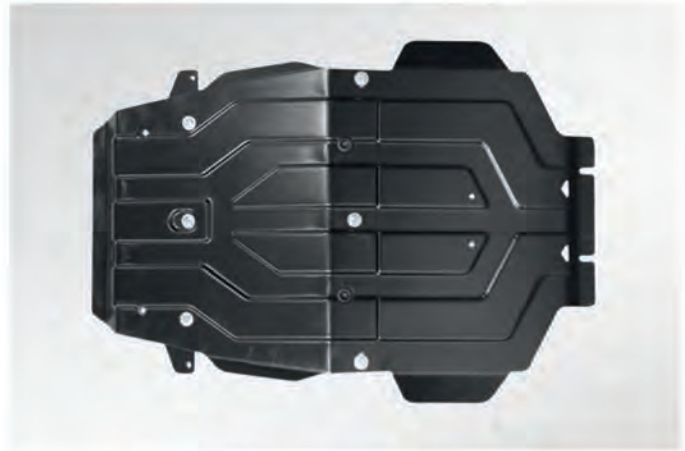

Защиты картера и КПП предназначены для предотвращения механических повреждений узлов и агрегатов, расположенных в низших точках Вашего автомобиля.

**ЗАЩИТА КАРТЕРА ДВИГАТЕЛЯ И КПП,
СТАЛЬ***

**ЗАЩИТА БАКА, СТАЛЬ 2 ММ*
КРЕПЛЕНИЕ ДЛЯ ЗАЩИТЫ БАКА* (без илл.)**