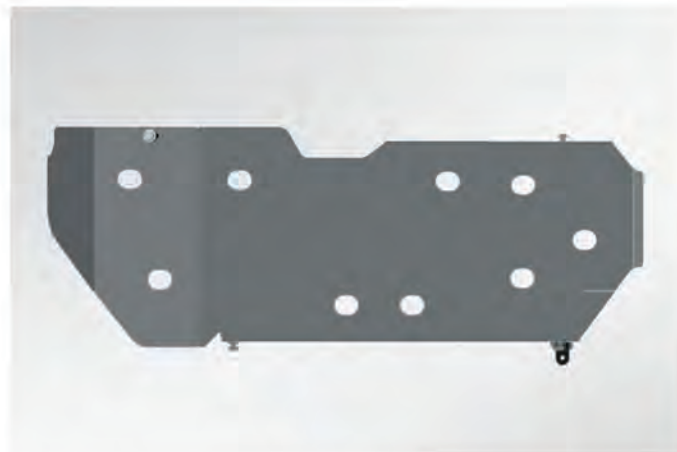

Защиты картера и КПП предназначены для предотвращения механических повреждений узлов и агрегатов, расположенных в низших точках Вашего автомобиля.

**ЗАЩИТА КАРТЕРА ДВИГАТЕЛЯ И КПП,
СТАЛЬ***

**ЗАЩИТА БАКА, СТАЛЬ 2 ММ*
КРЕПЛЕНИЕ ДЛЯ ЗАЩИТЫ БАКА* (без илл.)**