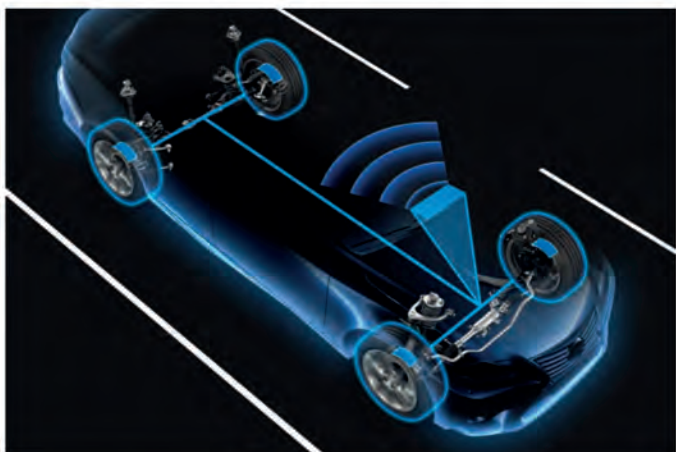

**ДАТЧИКИ КОНТРОЛЯ ДАВЛЕНИЯ В ШИНАХ,
КОМПЛЕКТ**

42607-48020-VK

Система контроля давления в шинах обеспечивает раннее обнаружение падения давления в одной или нескольких шинах и предупреждает об этом водителя с помощью индикатора датчика.