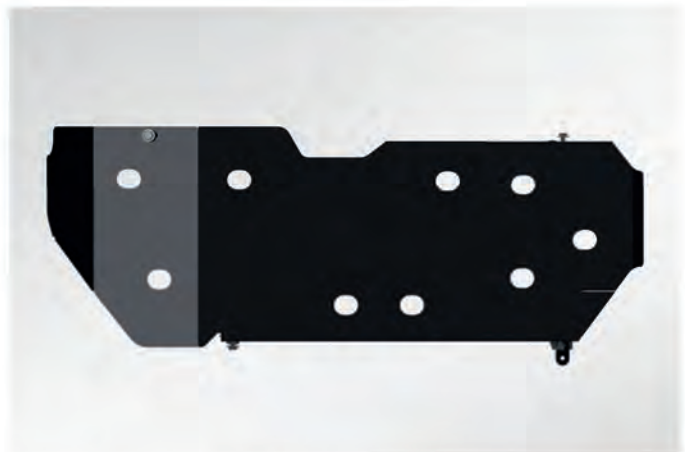

Защиты картера и КПП предназначены для предотвращения механических повреждений узлов и агрегатов, расположенных в низших точках Вашего автомобиля.

**ЗАЩИТА КАРТЕРА ДВИГАТЕЛЯ И КПП,
СТАЛЬ***

**ЗАЩИТА БАКА, СТАЛЬ 2 ММ*
КРЕПЛЕНИЕ ДЛЯ ЗАЩИТЫ БАКА* (без илл.)**