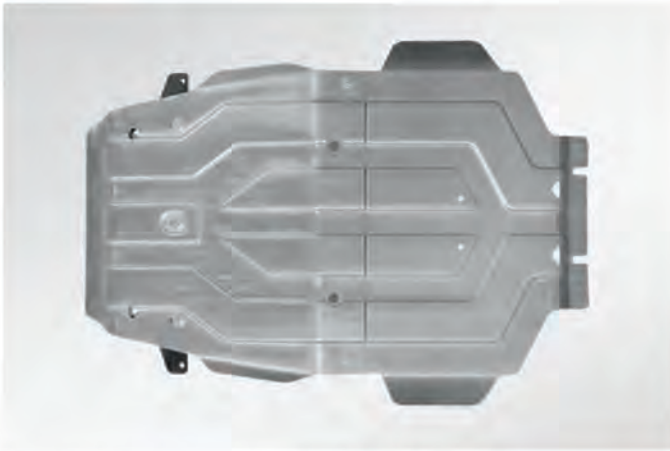

**ЗАЩИТА КАРТЕРА ДВИГАТЕЛЯ И КПП,
АЛЮМИНИЙ***

Защиты картера и КПП предназначены для предотвращения механических повреждений узлов и агрегатов, расположенных в низших точках Вашего автомобиля.