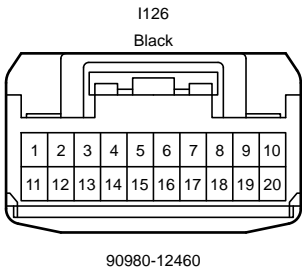

Front Fog Light