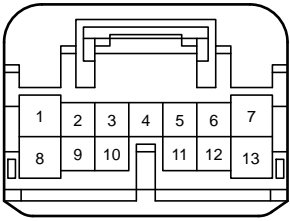

90980-12767