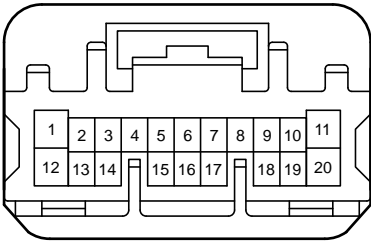

90980-12A58

Front Fog Light

Front Fog Light

A13

White

90980-12741

90980-12740

A14