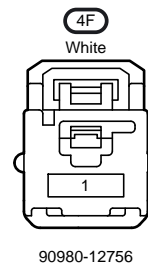

Front Fog Light