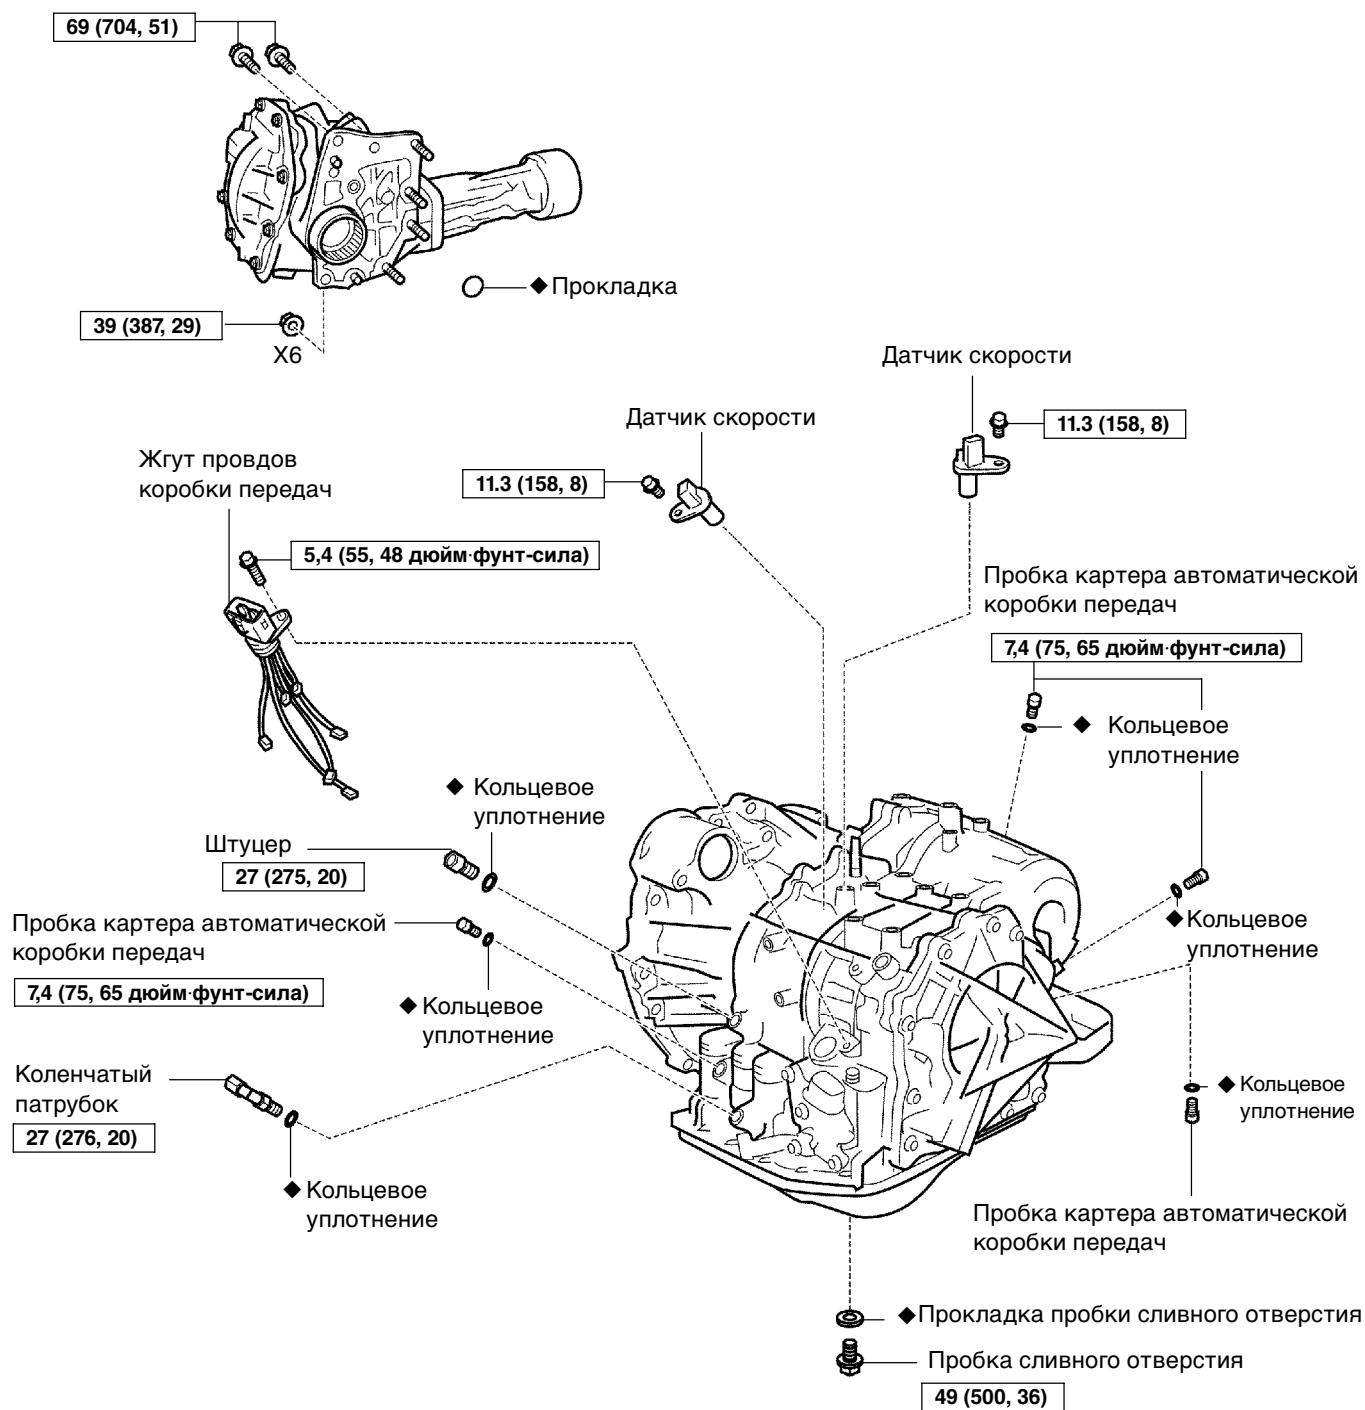

АВТОМАТИЧЕСКАЯ КОРОБКА ПЕРЕДАЧ / КОРОБКА ПЕРЕДАЧ (U151E/U151F)

УЗЛЫ И ДЕТАЛИ

40101-01

U151E:

D26594

U151F:

Н·м (кгс·см, фунт-сила-фут) : Номинальный момент затяжки

◆ Деталь однократного применения

C86315

◆ Деталь однократного применения

Н·м (кгс·см, фунт-сила-фут) : Номинальный момент затяжки

◆ Деталь однократного применения

D03683

C89117