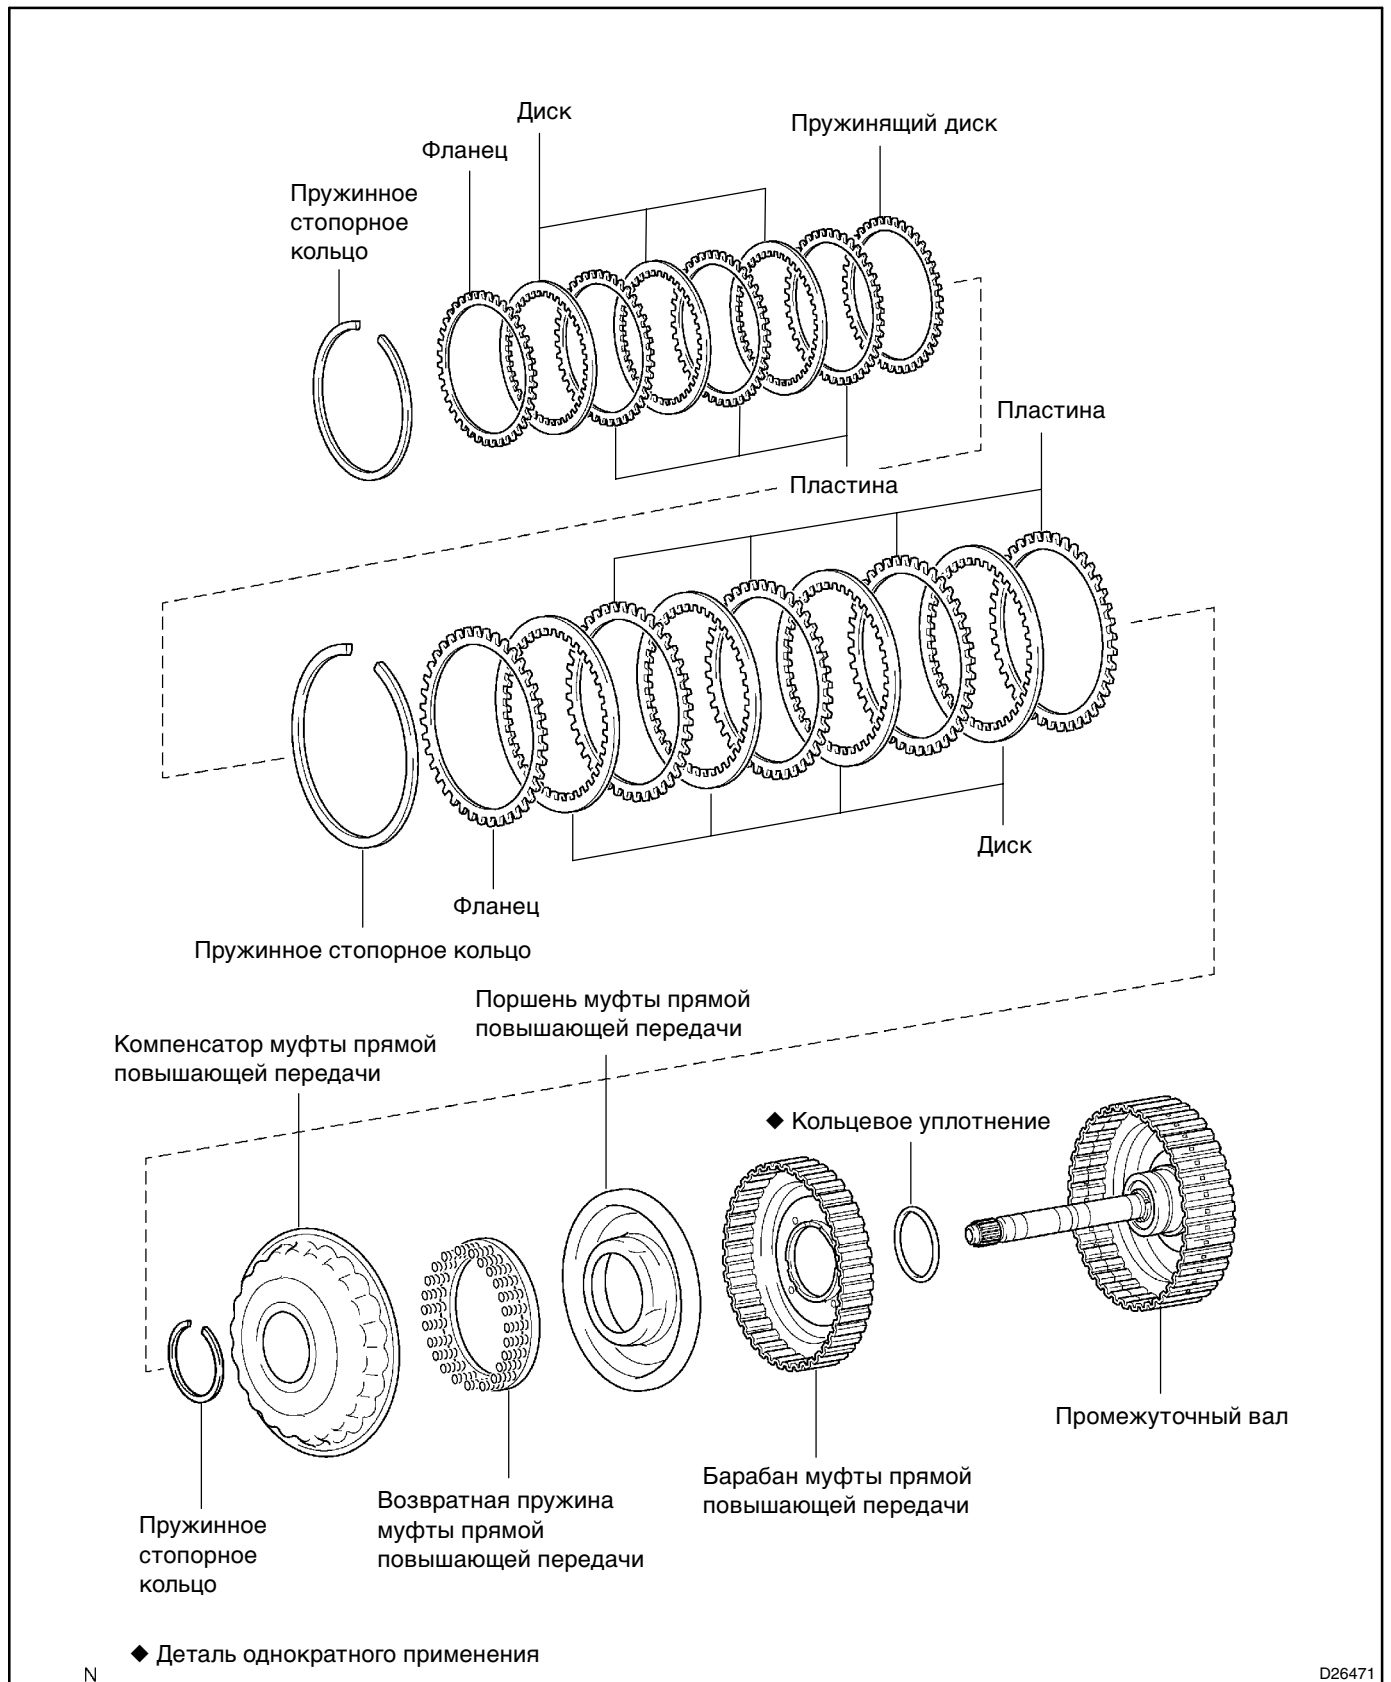

АВТОМАТИЧЕСКАЯ КОРОБКА ПЕРЕДАЧ / КОРОБКА ПЕРЕДАЧ (U151E/U151F)

УЗЛЫ И ДЕТАЛИ

40101-01

U151E:

D26594

U151F:

Н·м (кгс·см, фунт-сила-фут) : Номинальный момент затяжки

◆ Деталь однократного применения

C86315

◆ Деталь однократного применения

Н·м (кгс·см, фунт-сила-фут) : Номинальный момент затяжки

◆ Деталь однократного применения

D03683

C89117