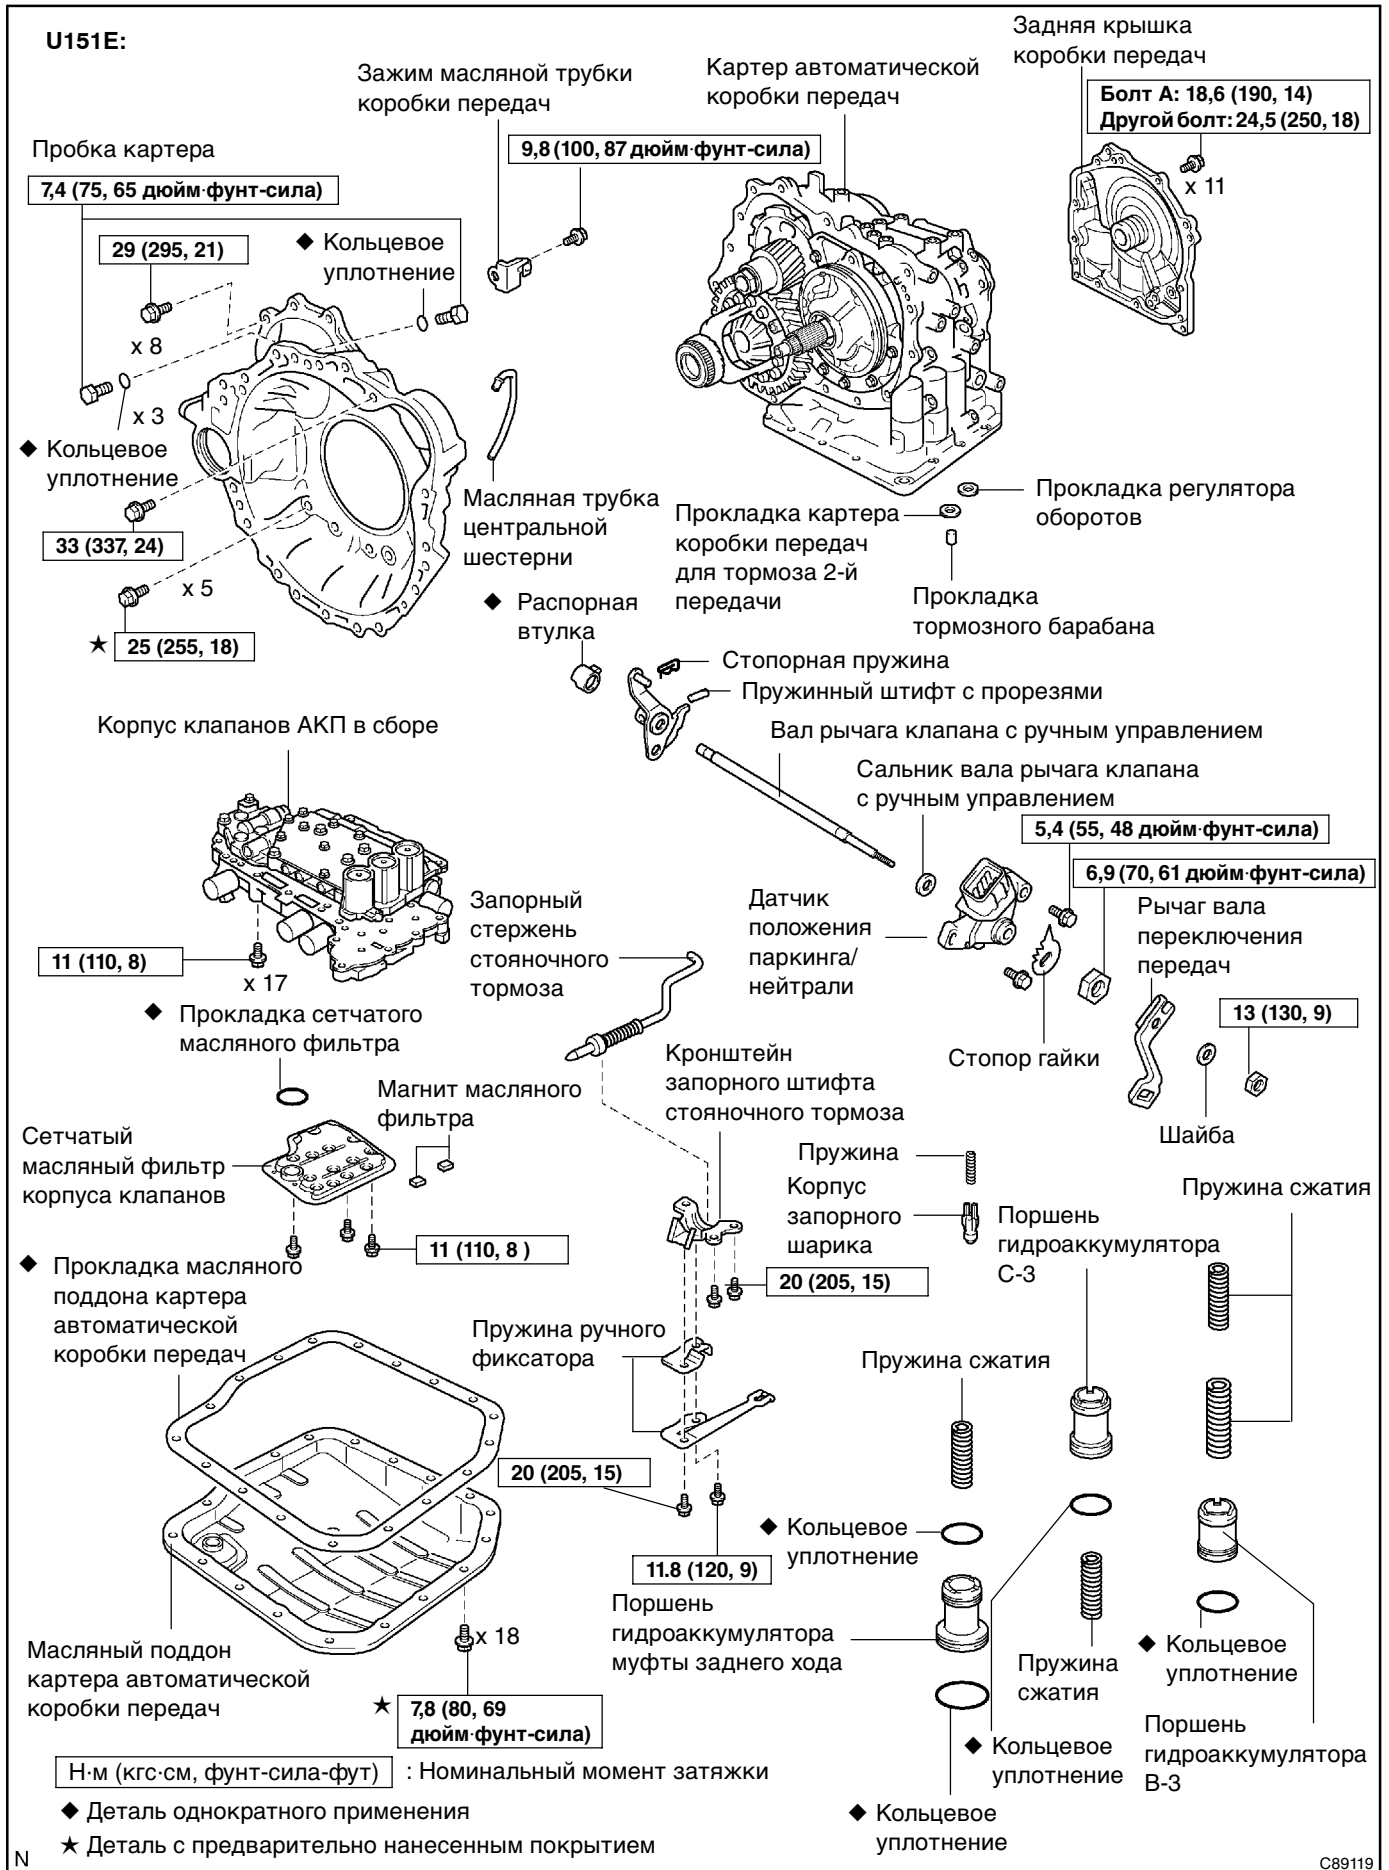

АВТОМАТИЧЕСКАЯ КОРОБКА ПЕРЕДАЧ / КОРОБКА ПЕРЕДАЧ (U151E/U151F)

УЗЛЫ И ДЕТАЛИ

40101-01

U151E:

D26594

U151F:

Н·м (кгс·см, фунт-сила-фут) : Номинальный момент затяжки

◆ Деталь однократного применения

C86315

◆ Деталь однократного применения

Н·м (кгс·см, фунт-сила-фут) : Номинальный момент затяжки

◆ Деталь однократного применения

D03683

C89117