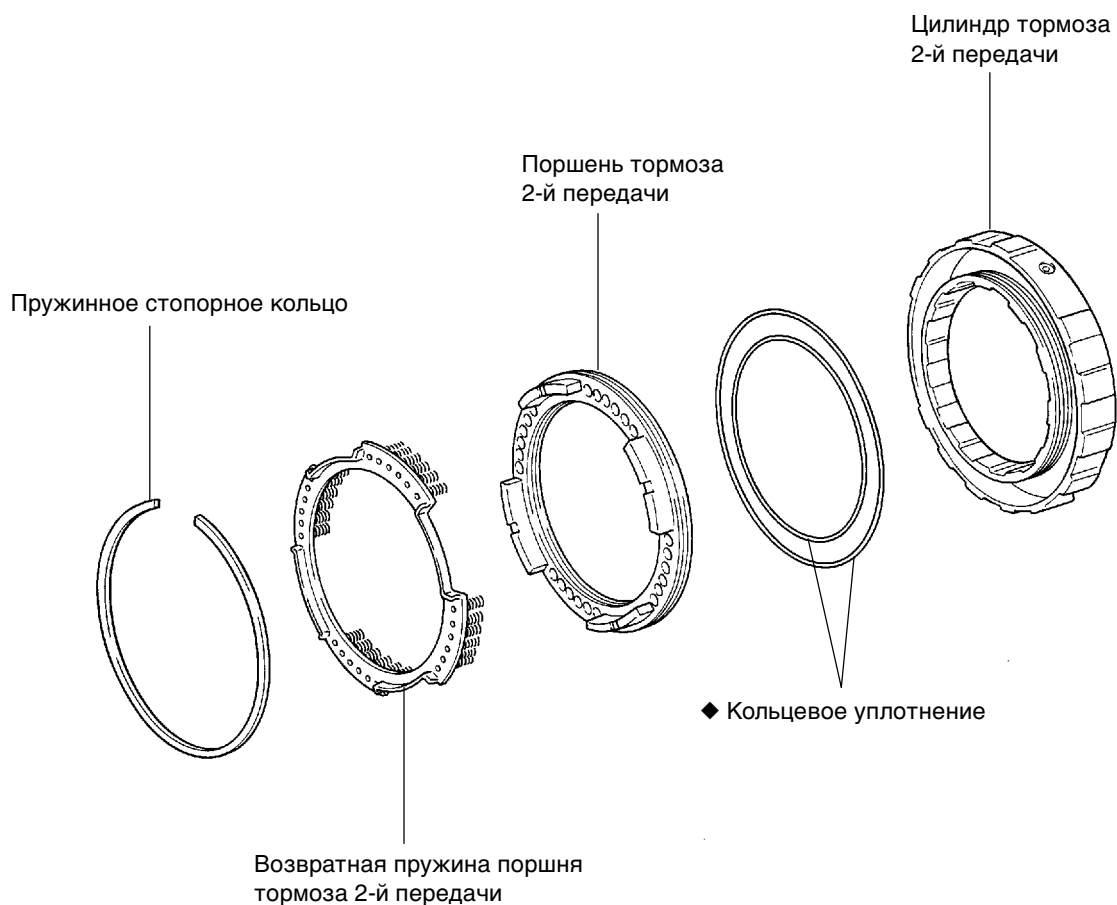

◆ Деталь однократного применения