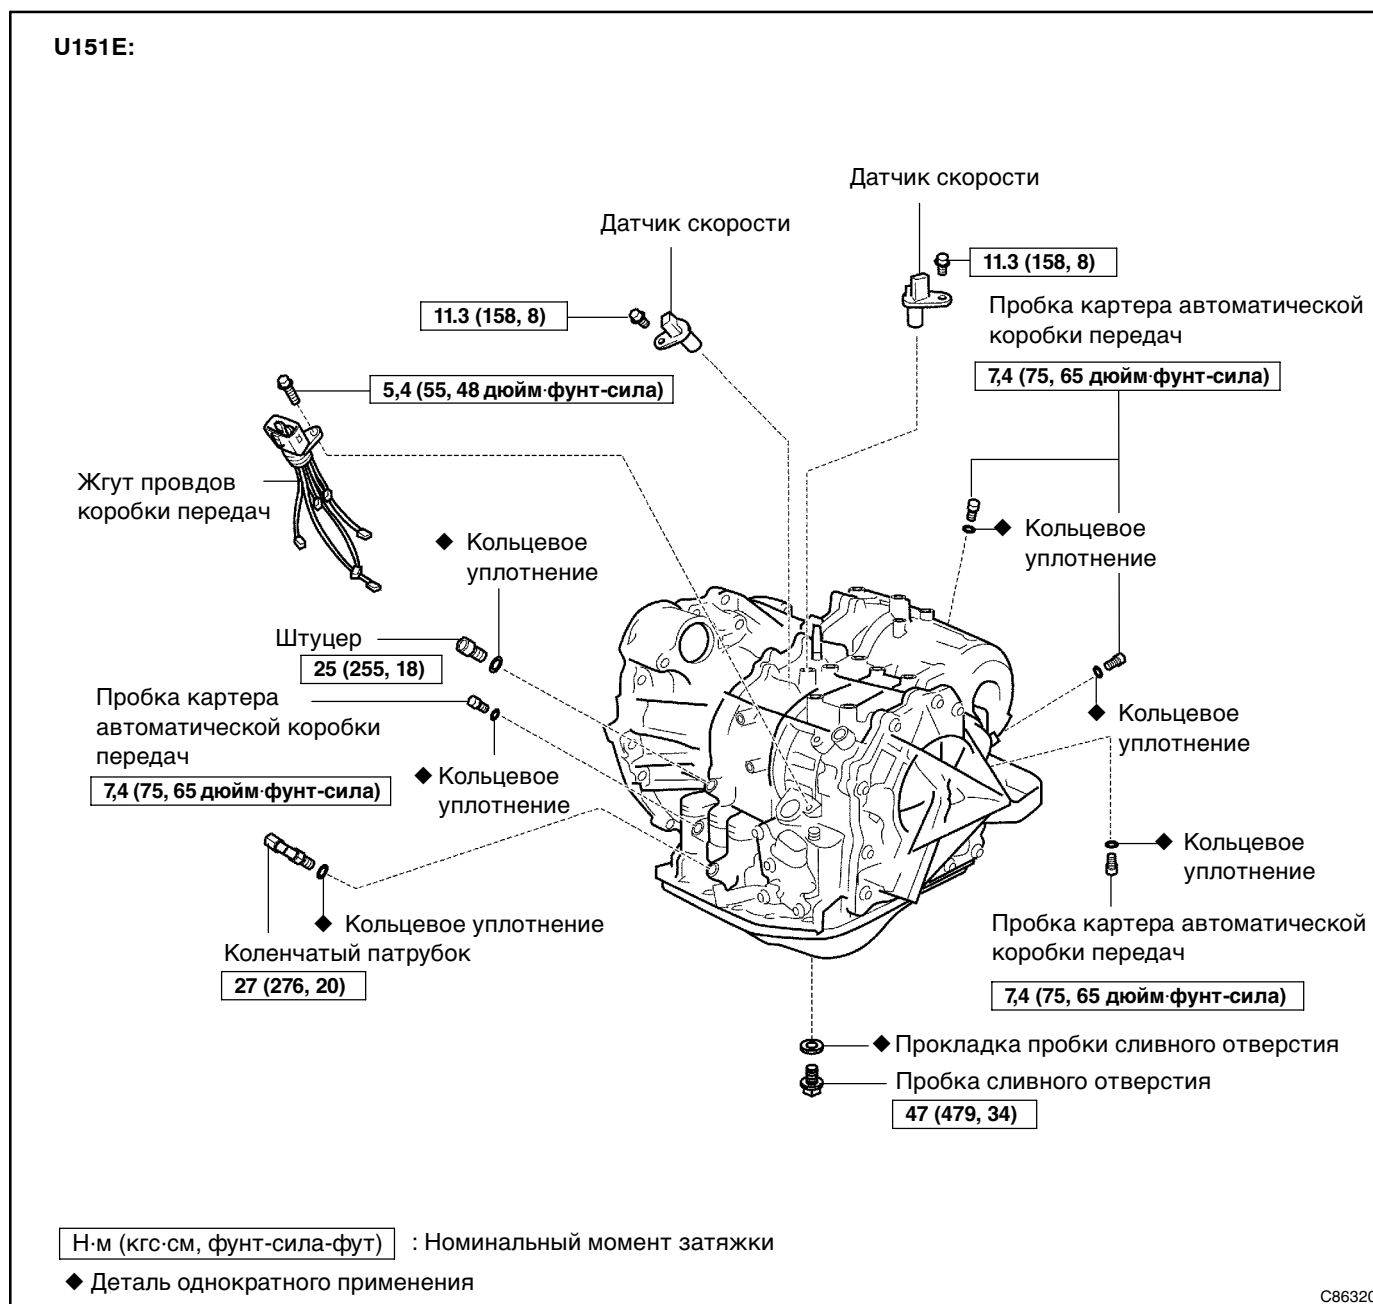

АВТОМАТИЧЕСКАЯ КОРОБКА ПЕРЕДАЧ / КОРОБКА ПЕРЕДАЧ (U151E/U151F)

УЗЛЫ И ДЕТАЛИ

40101-01

U151E:

D26594

U151F:

Н·м (кгс·см, фунт-сила-фут) : Номинальный момент затяжки

◆ Деталь однократного применения

C86315

◆ Деталь однократного применения

Н·м (кгс·см, фунт-сила-фут) : Номинальный момент затяжки

◆ Деталь однократного применения

D03683

C89117