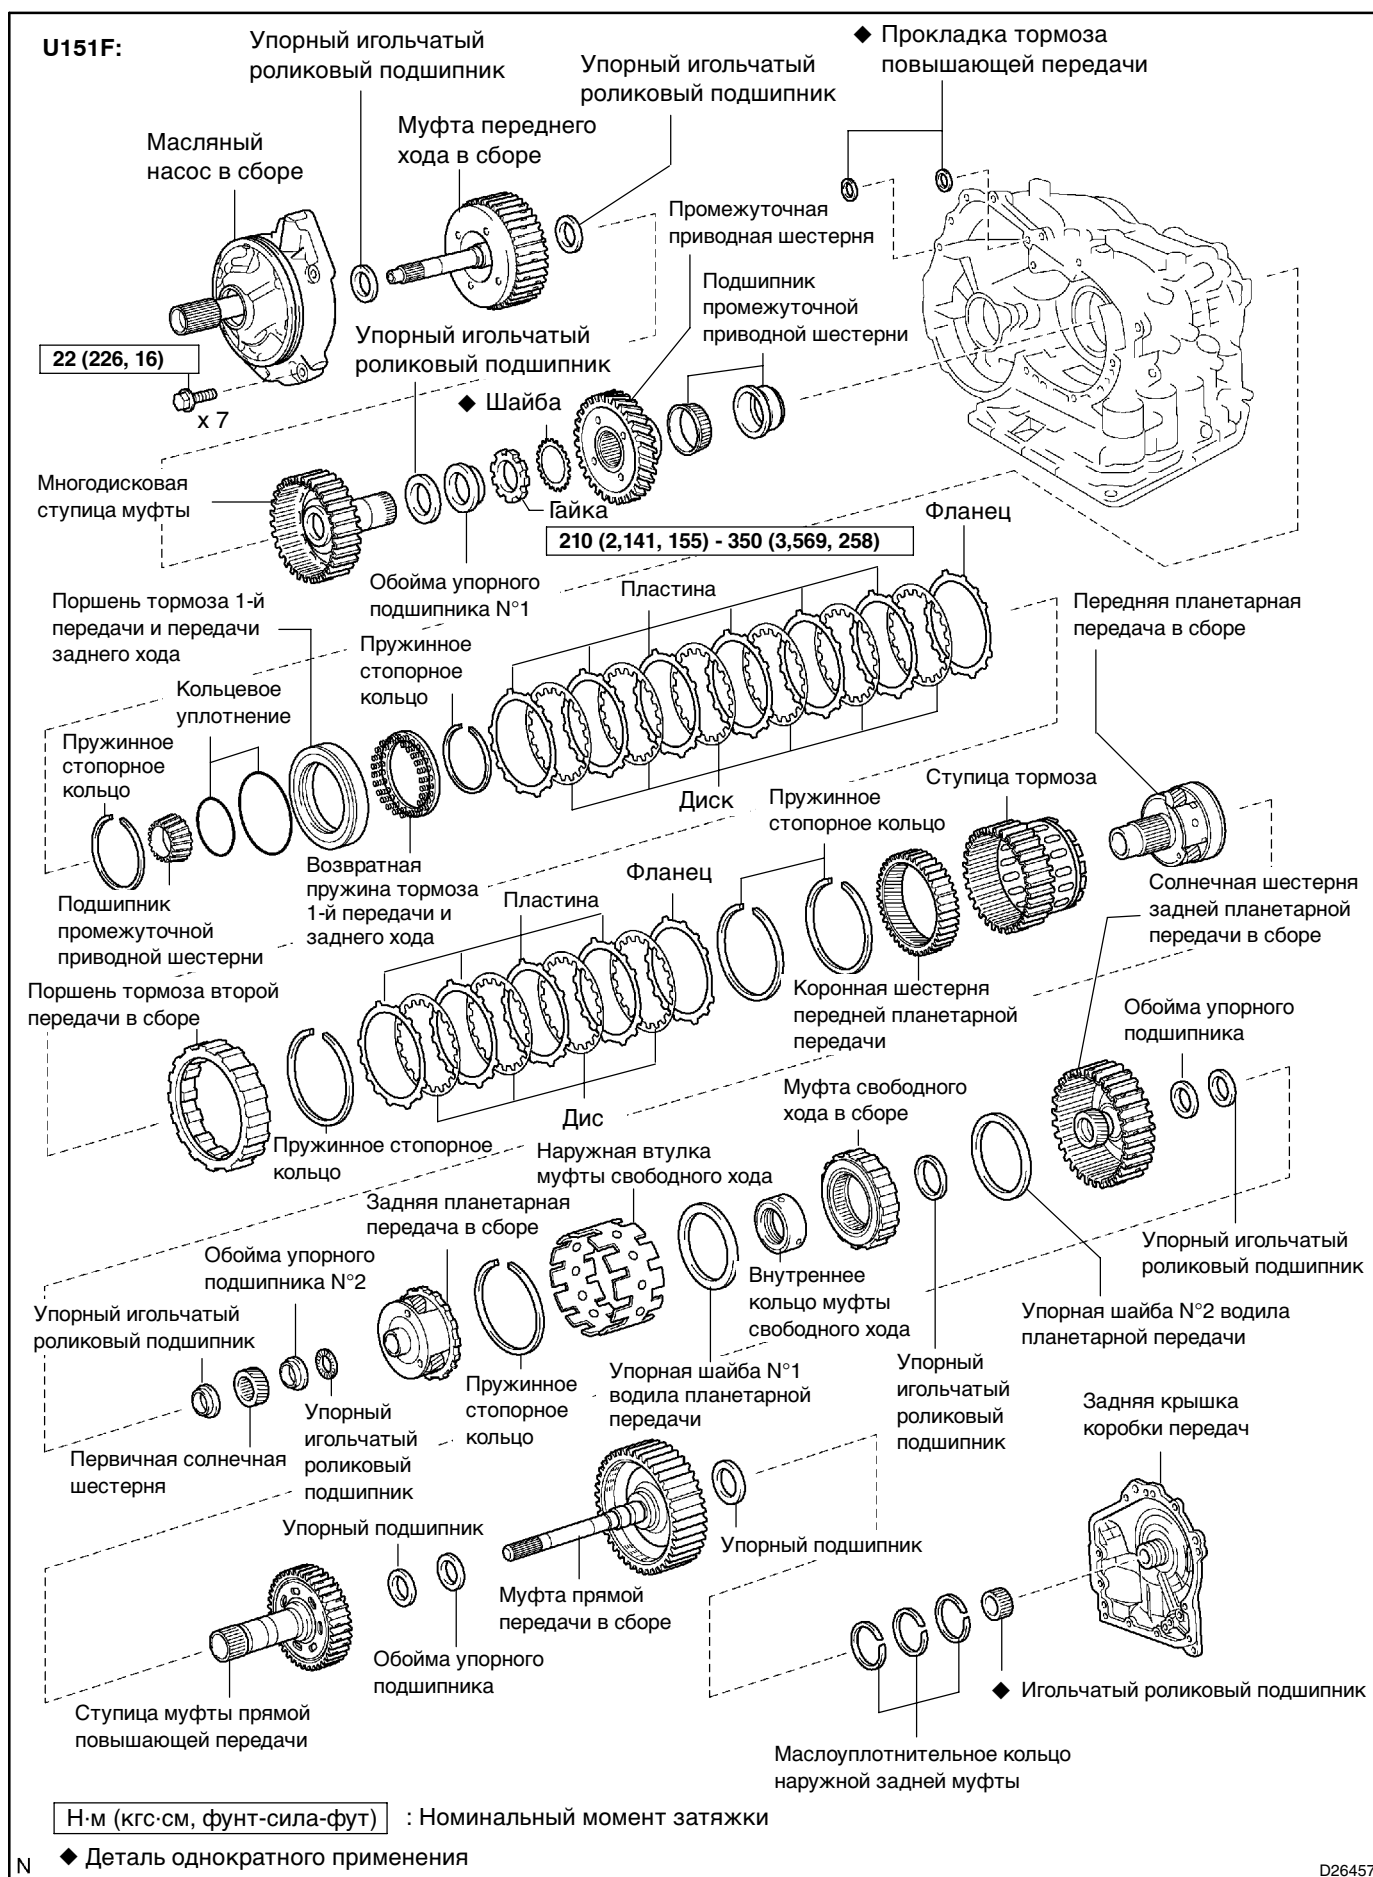

АВТОМАТИЧЕСКАЯ КОРОБКА ПЕРЕДАЧ / КОРОБКА ПЕРЕДАЧ (U151E/U151F)

УЗЛЫ И ДЕТАЛИ

40101-01

U151E:

D26594

U151F:

Н·м (кгс·см, фунт-сила-фут) : Номинальный момент затяжки

◆ Деталь однократного применения

C86315

◆ Деталь однократного применения

Н·м (кгс·см, фунт-сила-фут) : Номинальный момент затяжки

◆ Деталь однократного применения

D03683

C89117