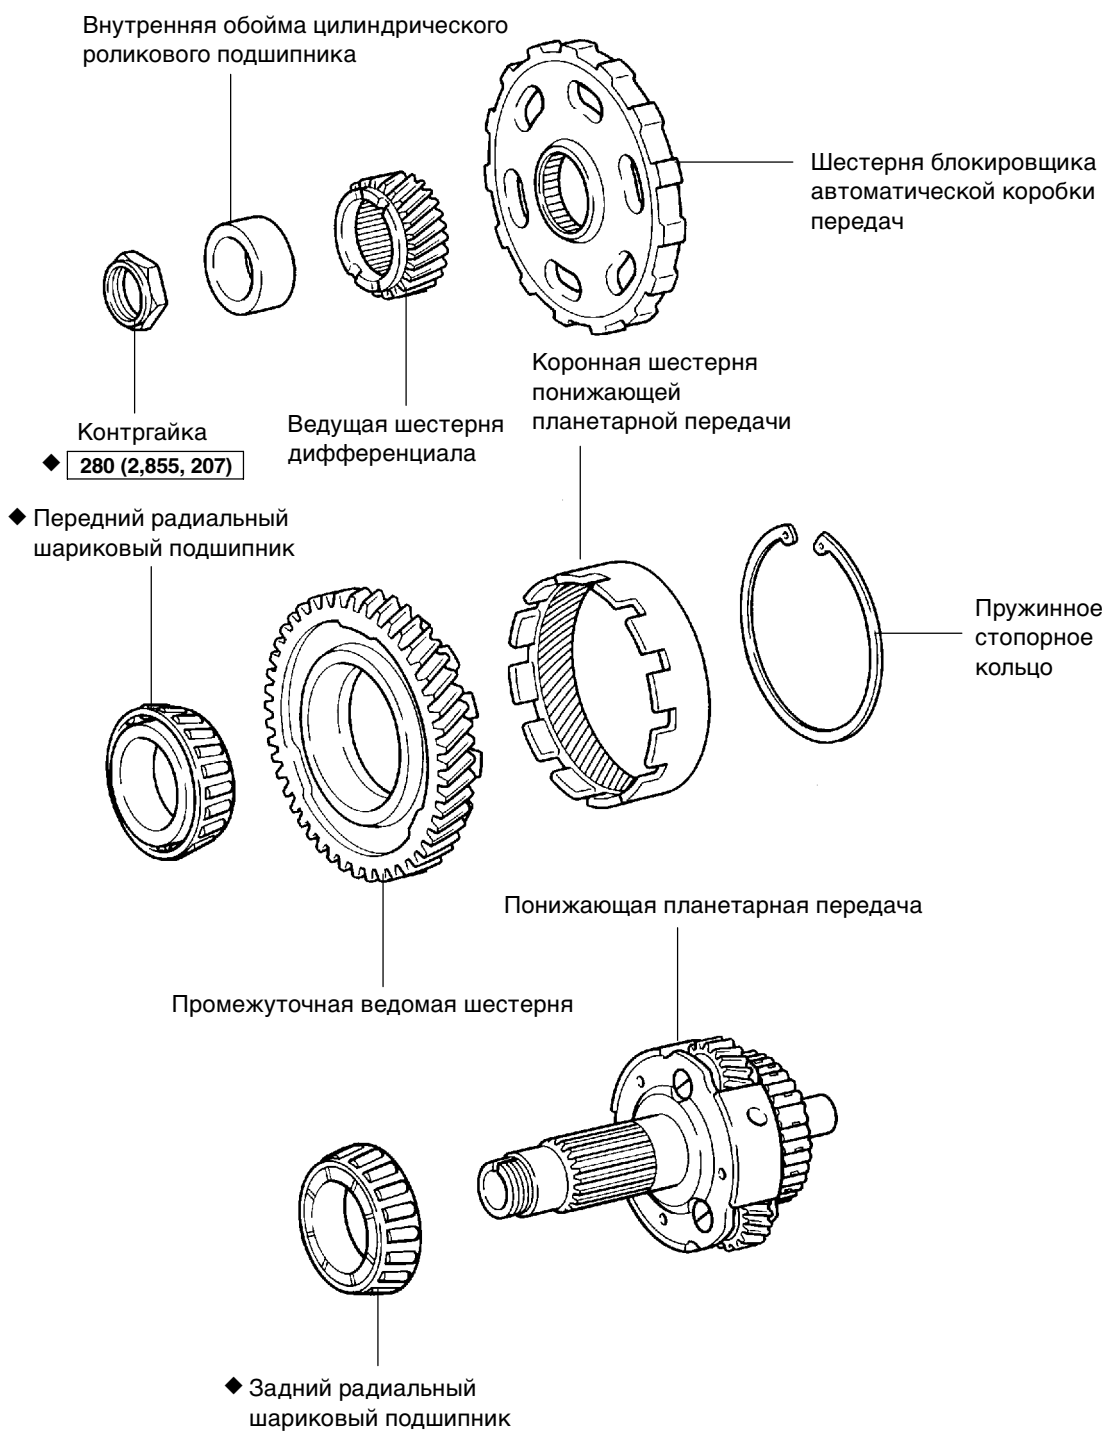

Н·м (кгс·см, фунт-сила-фут) : Номинальный момент затяжки

◆ Деталь однократного применения

D03683