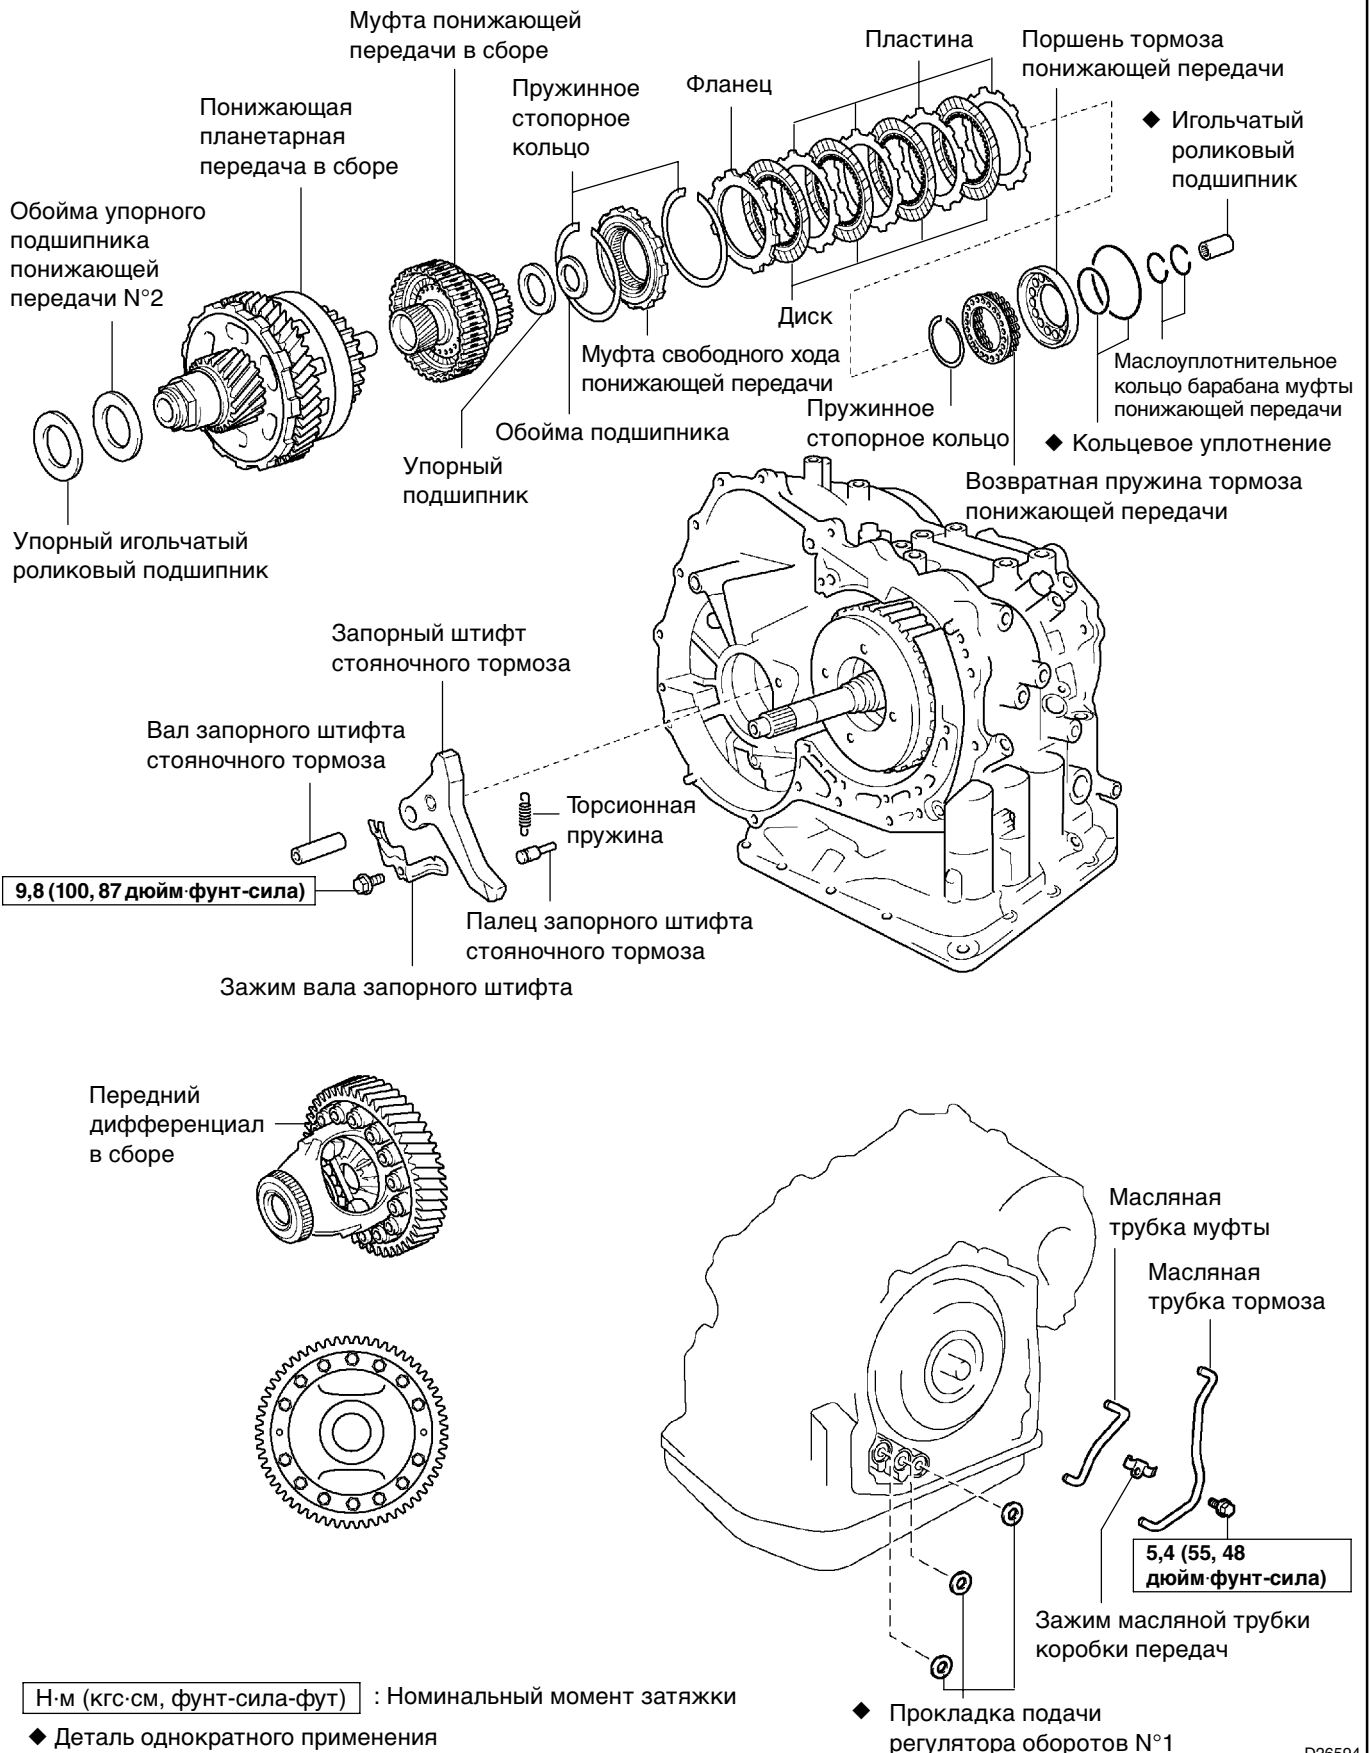

АВТОМАТИЧЕСКАЯ КОРОБКА ПЕРЕДАЧ / КОРОБКА ПЕРЕДАЧ (U151E/U151F)

УЗЛЫ И ДЕТАЛИ

40101-01

U151E:

D26594

U151F:

Н·м (кгс·см, фунт-сила-фут) : Номинальный момент затяжки

◆ Деталь однократного применения

C86315

◆ Деталь однократного применения

Н·м (кгс·см, фунт-сила-фут) : Номинальный момент затяжки

◆ Деталь однократного применения

D03683

C89117