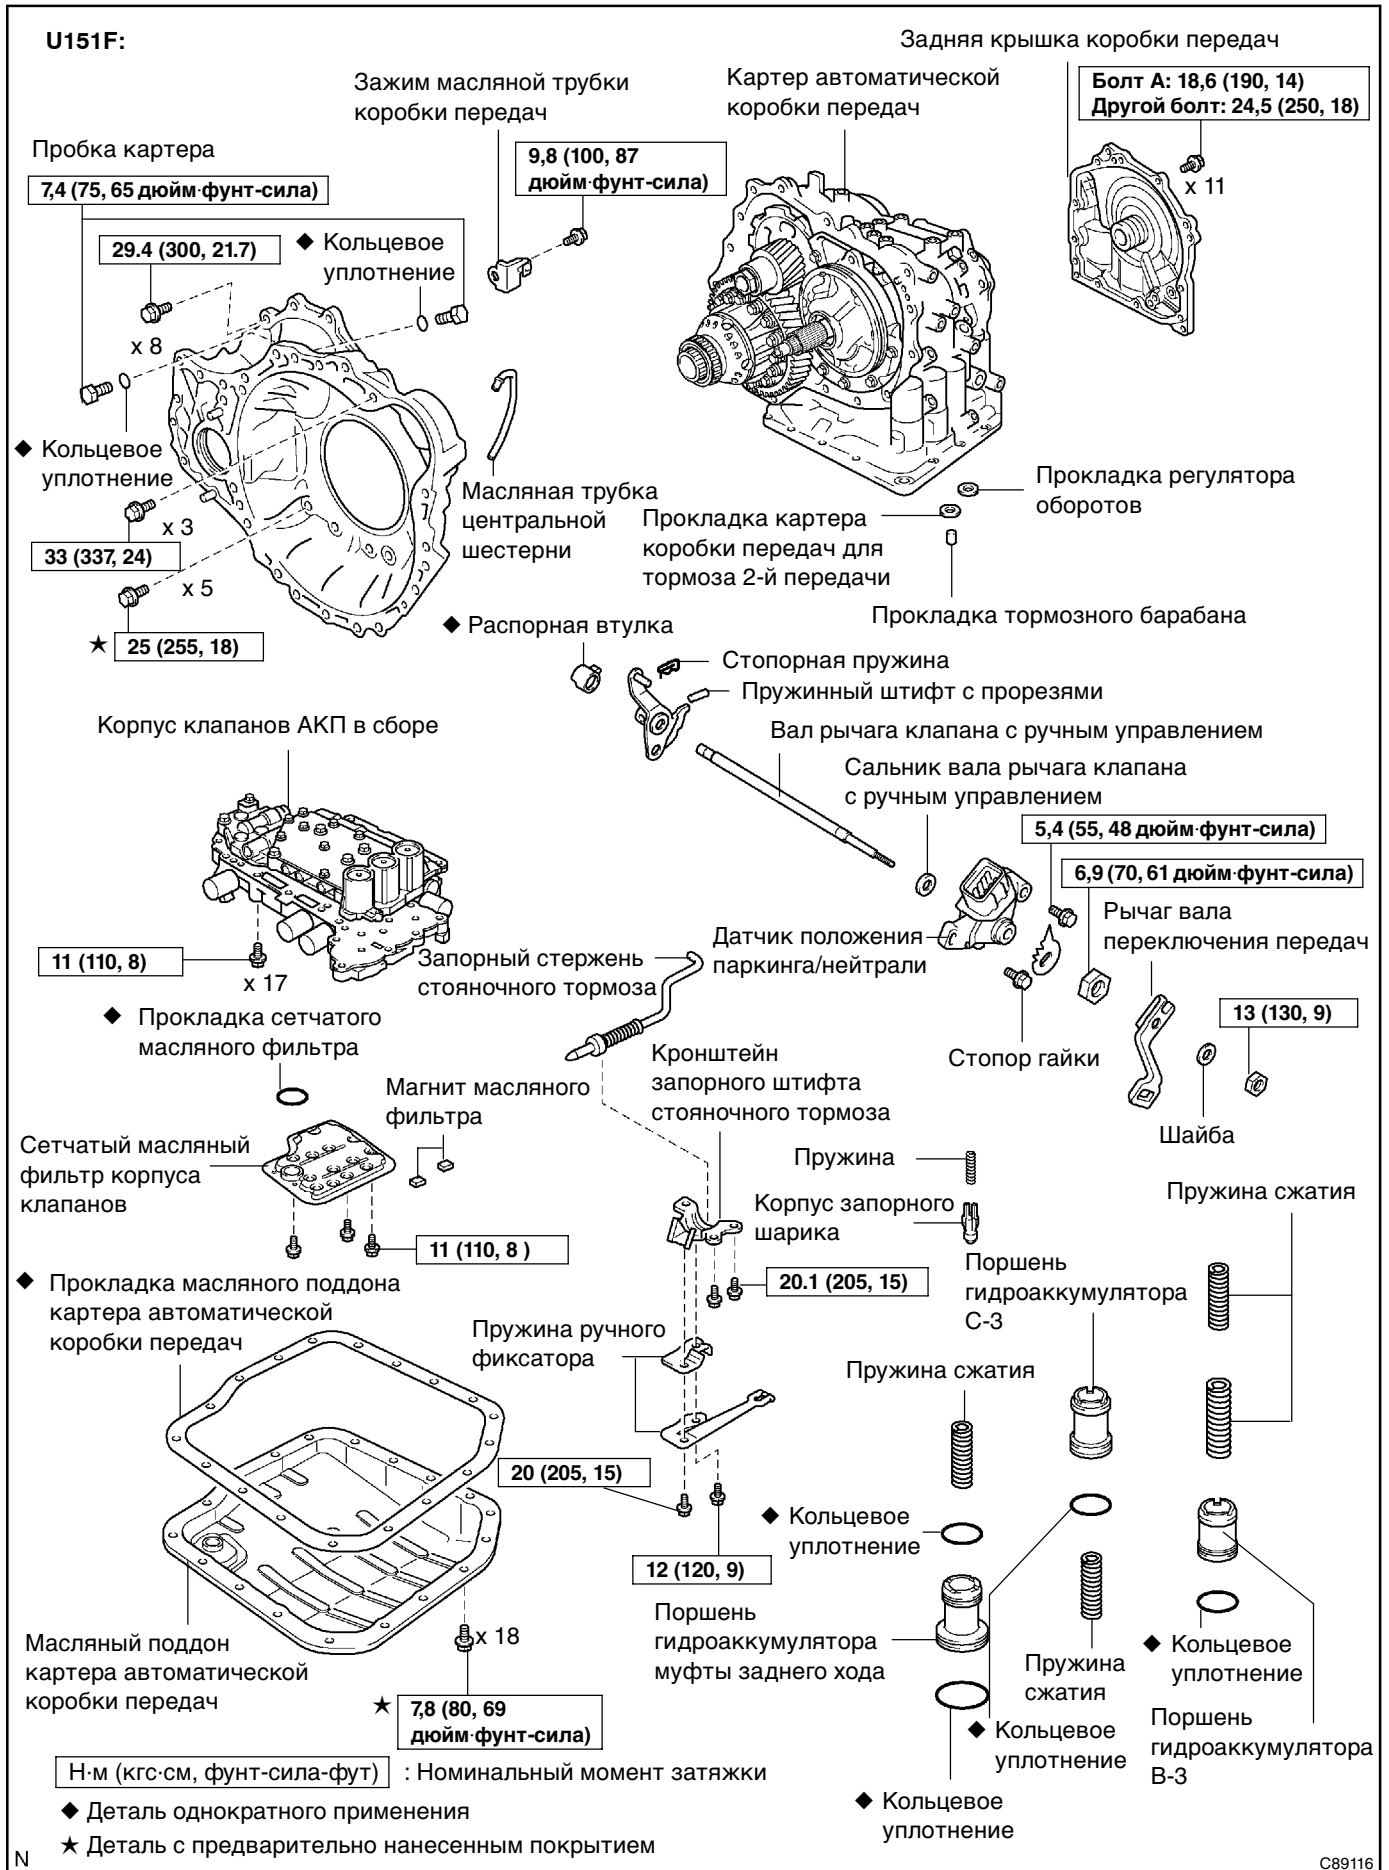

АВТОМАТИЧЕСКАЯ КОРОБКА ПЕРЕДАЧ / КОРОБКА ПЕРЕДАЧ (U151E/U151F)

УЗЛЫ И ДЕТАЛИ

40101-01

U151E:

D26594

U151F:

Н·м (кгс·см, фунт-сила-фут) : Номинальный момент затяжки

◆ Деталь однократного применения

C86315

◆ Деталь однократного применения

Н·м (кгс·см, фунт-сила-фут) : Номинальный момент затяжки

◆ Деталь однократного применения

D03683

C89117