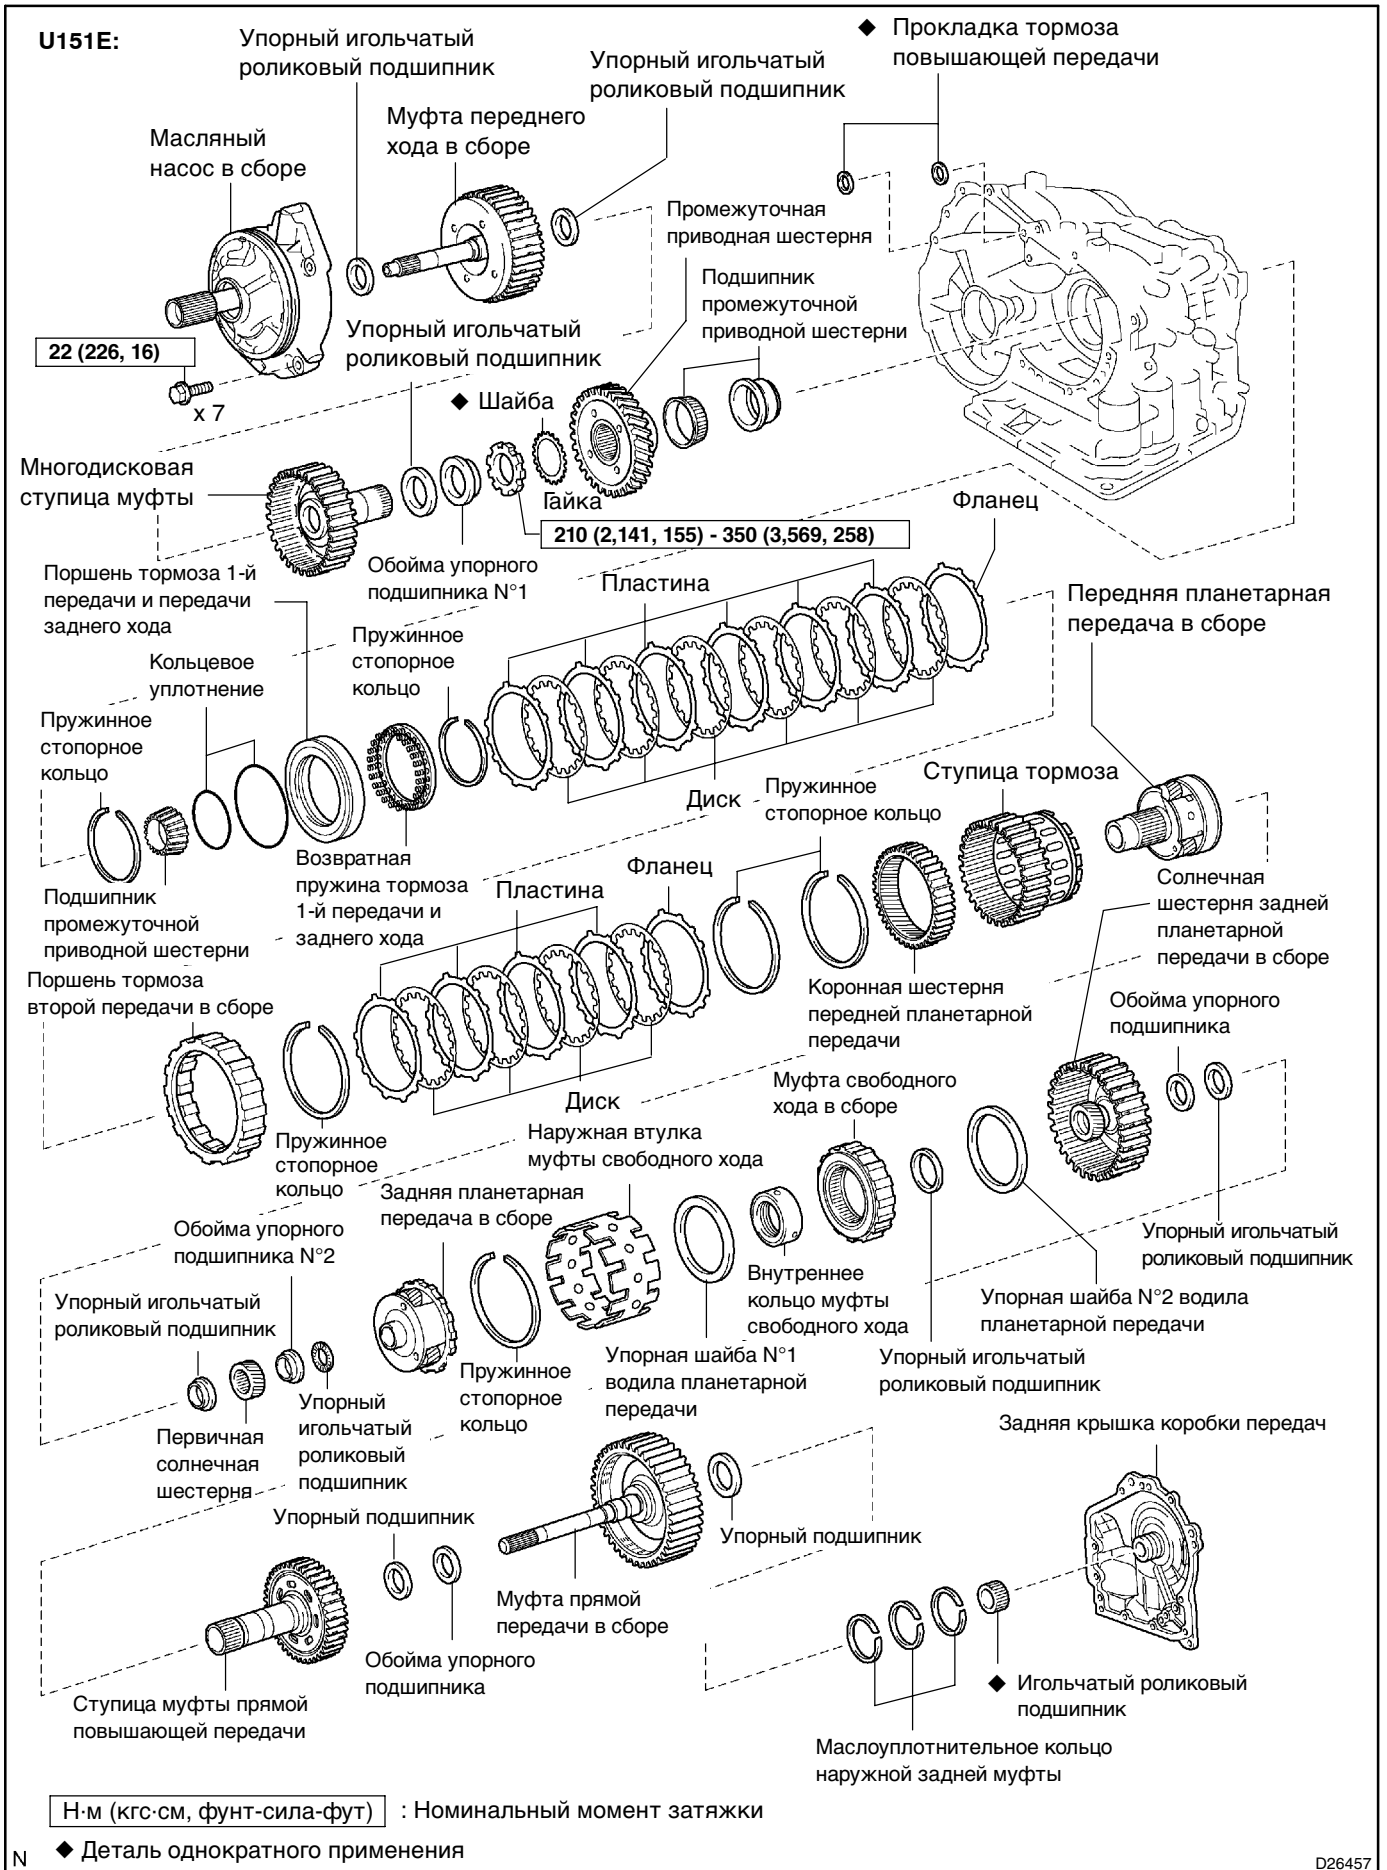

АВТОМАТИЧЕСКАЯ КОРОБКА ПЕРЕДАЧ / КОРОБКА ПЕРЕДАЧ (U151E/U151F)

УЗЛЫ И ДЕТАЛИ

40101-01

U151E:

D26594

U151F:

Н·м (кгс·см, фунт-сила-фут) : Номинальный момент затяжки

◆ Деталь однократного применения

C86315

◆ Деталь однократного применения

Н·м (кгс·см, фунт-сила-фут) : Номинальный момент затяжки

◆ Деталь однократного применения

D03683

C89117