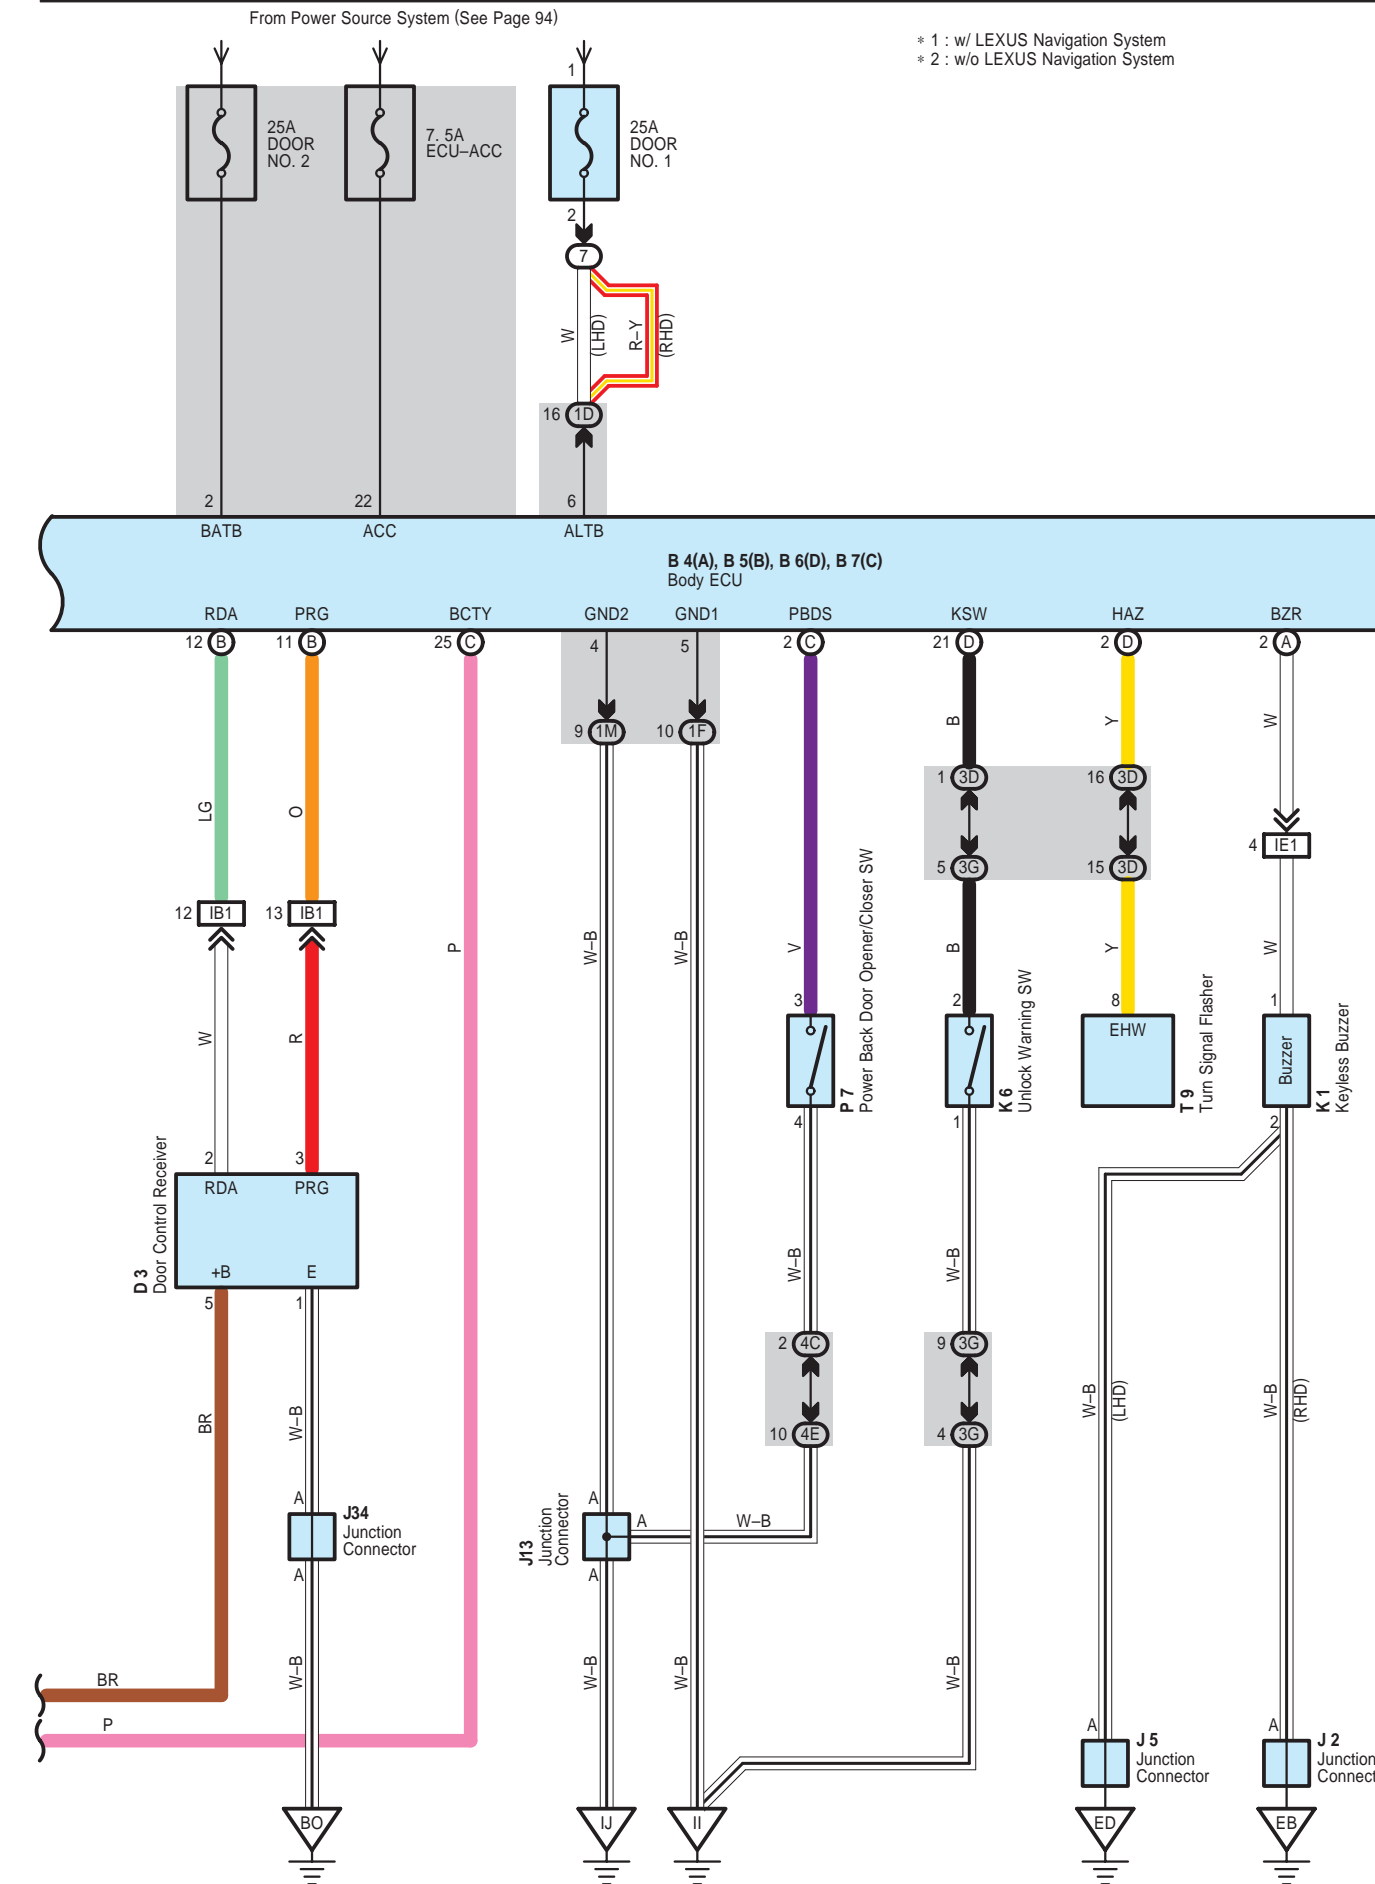

Power Back Door

430

LEXUS RX 330 / 300 (EWD525E)

431

LEXUS RX 330 / 300 (EWD525E)

Power Back Door

432

LEXUS RX 330 / 300 (EWD525E)

433

LEXUS RX 330 / 300 (EWD525E)