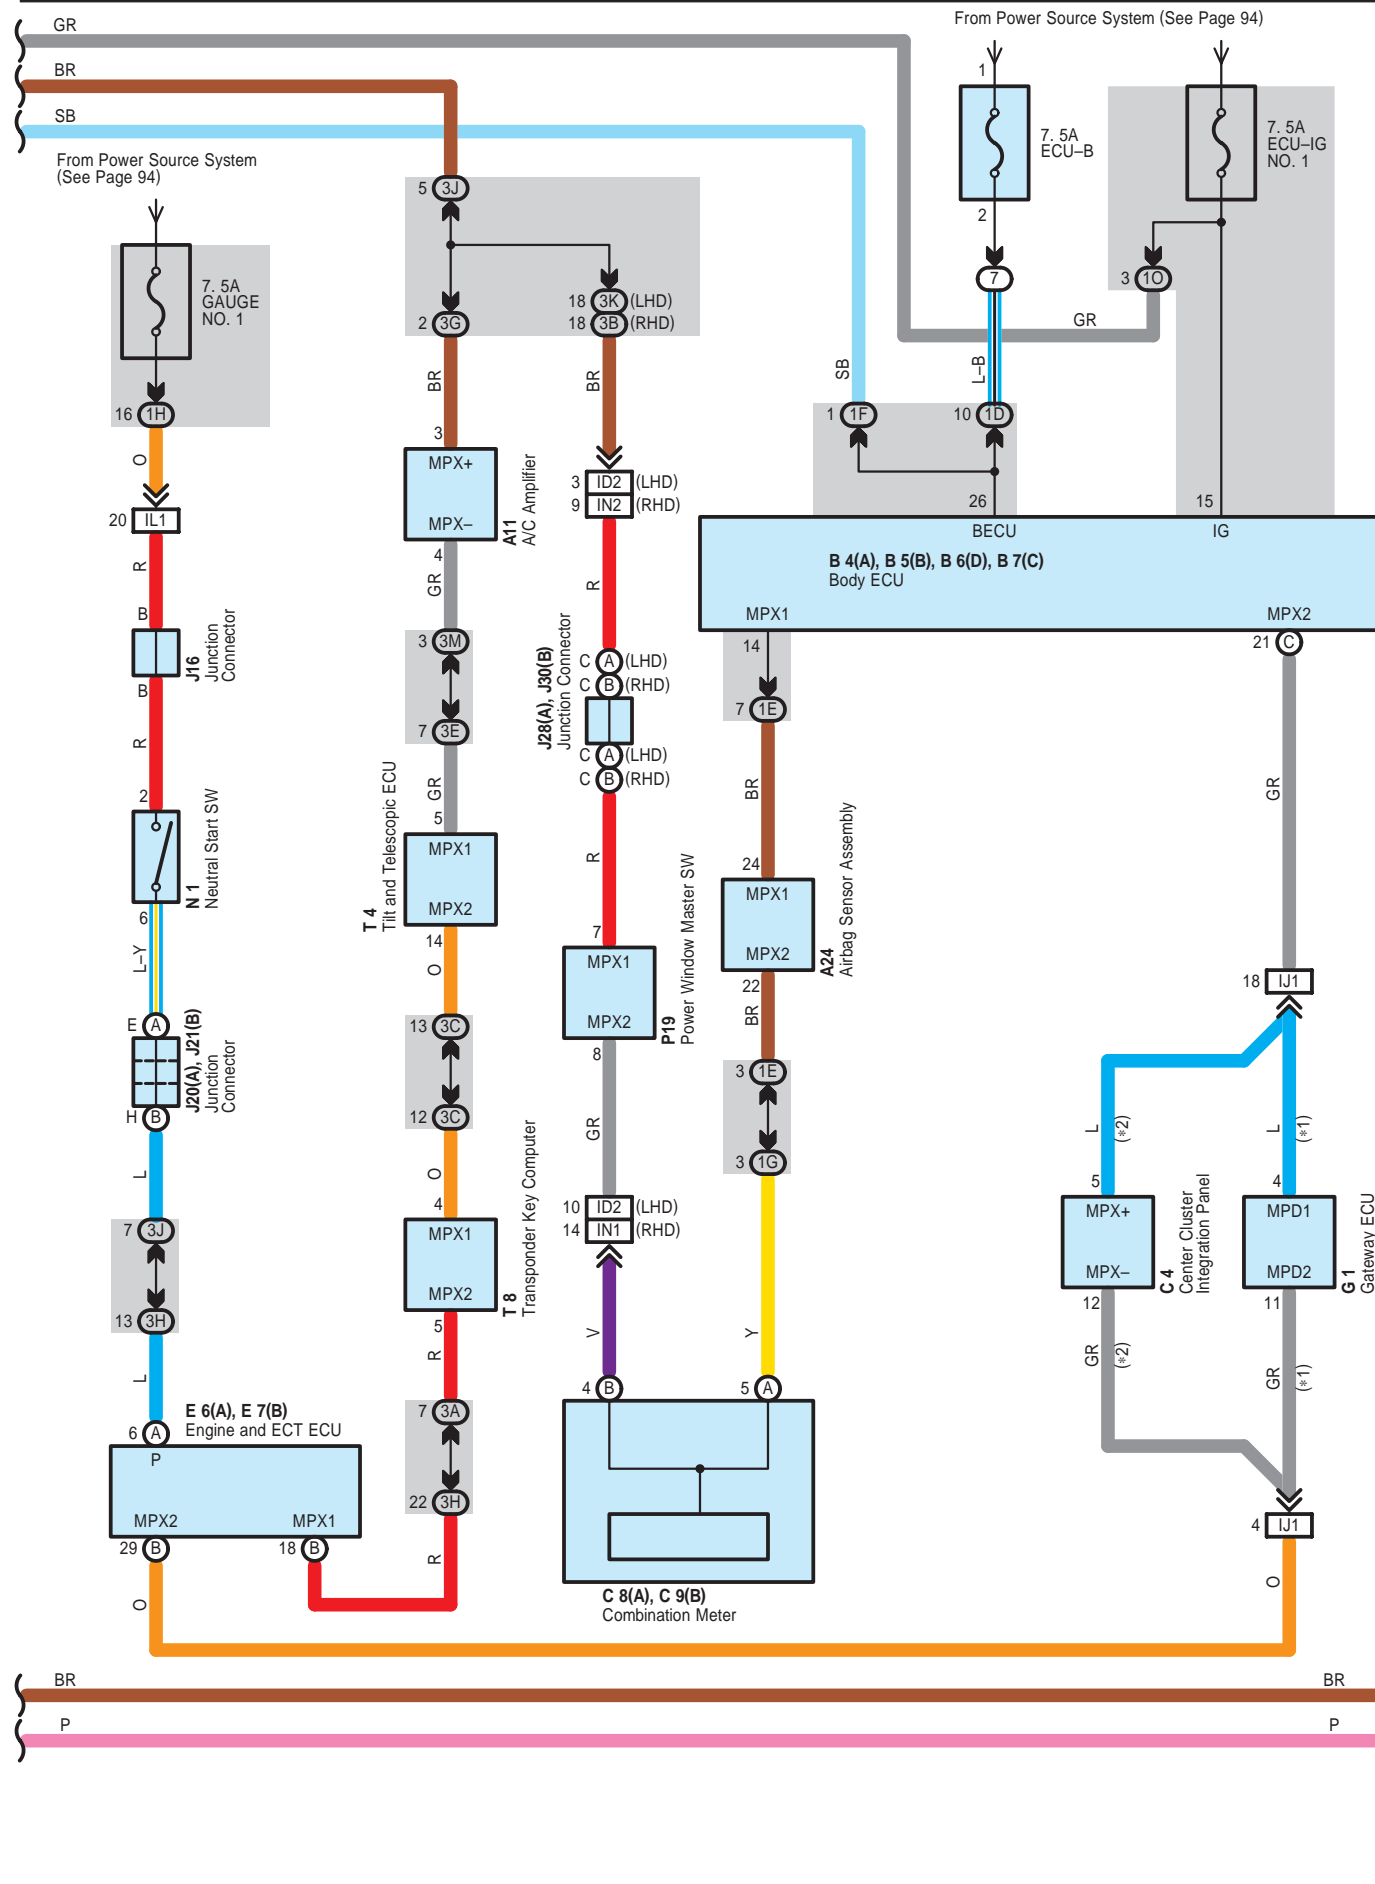

Power Back Door

430

LEXUS RX 330 / 300 (EWD525E)

431

LEXUS RX 330 / 300 (EWD525E)

Power Back Door

432

LEXUS RX 330 / 300 (EWD525E)

433

LEXUS RX 330 / 300 (EWD525E)