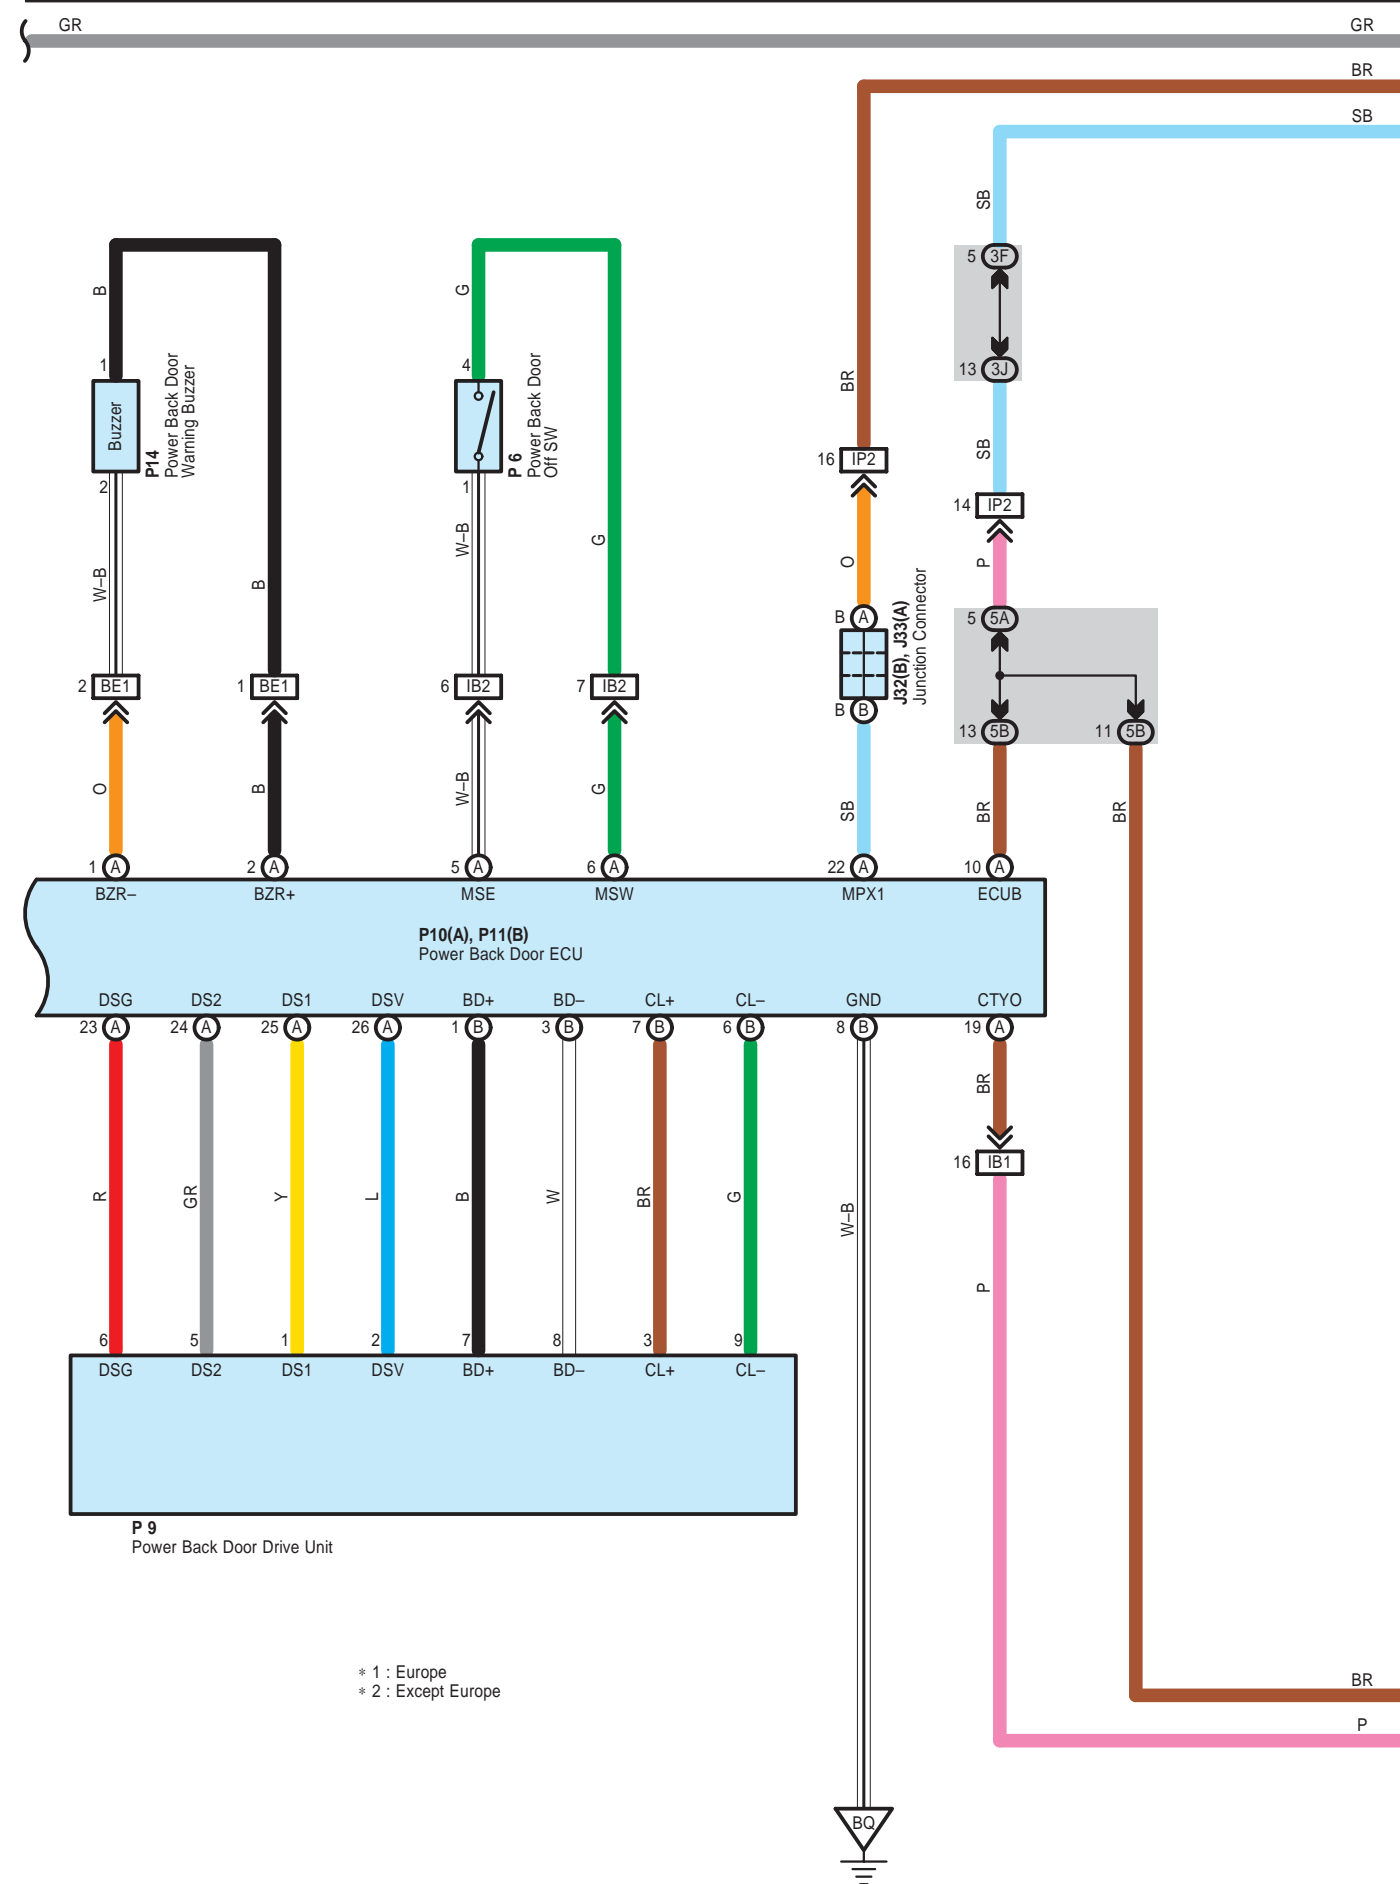

Power Back Door

430

LEXUS RX 330 / 300 (EWD525E)

431

LEXUS RX 330 / 300 (EWD525E)

Power Back Door

432

LEXUS RX 330 / 300 (EWD525E)

433

LEXUS RX 330 / 300 (EWD525E)