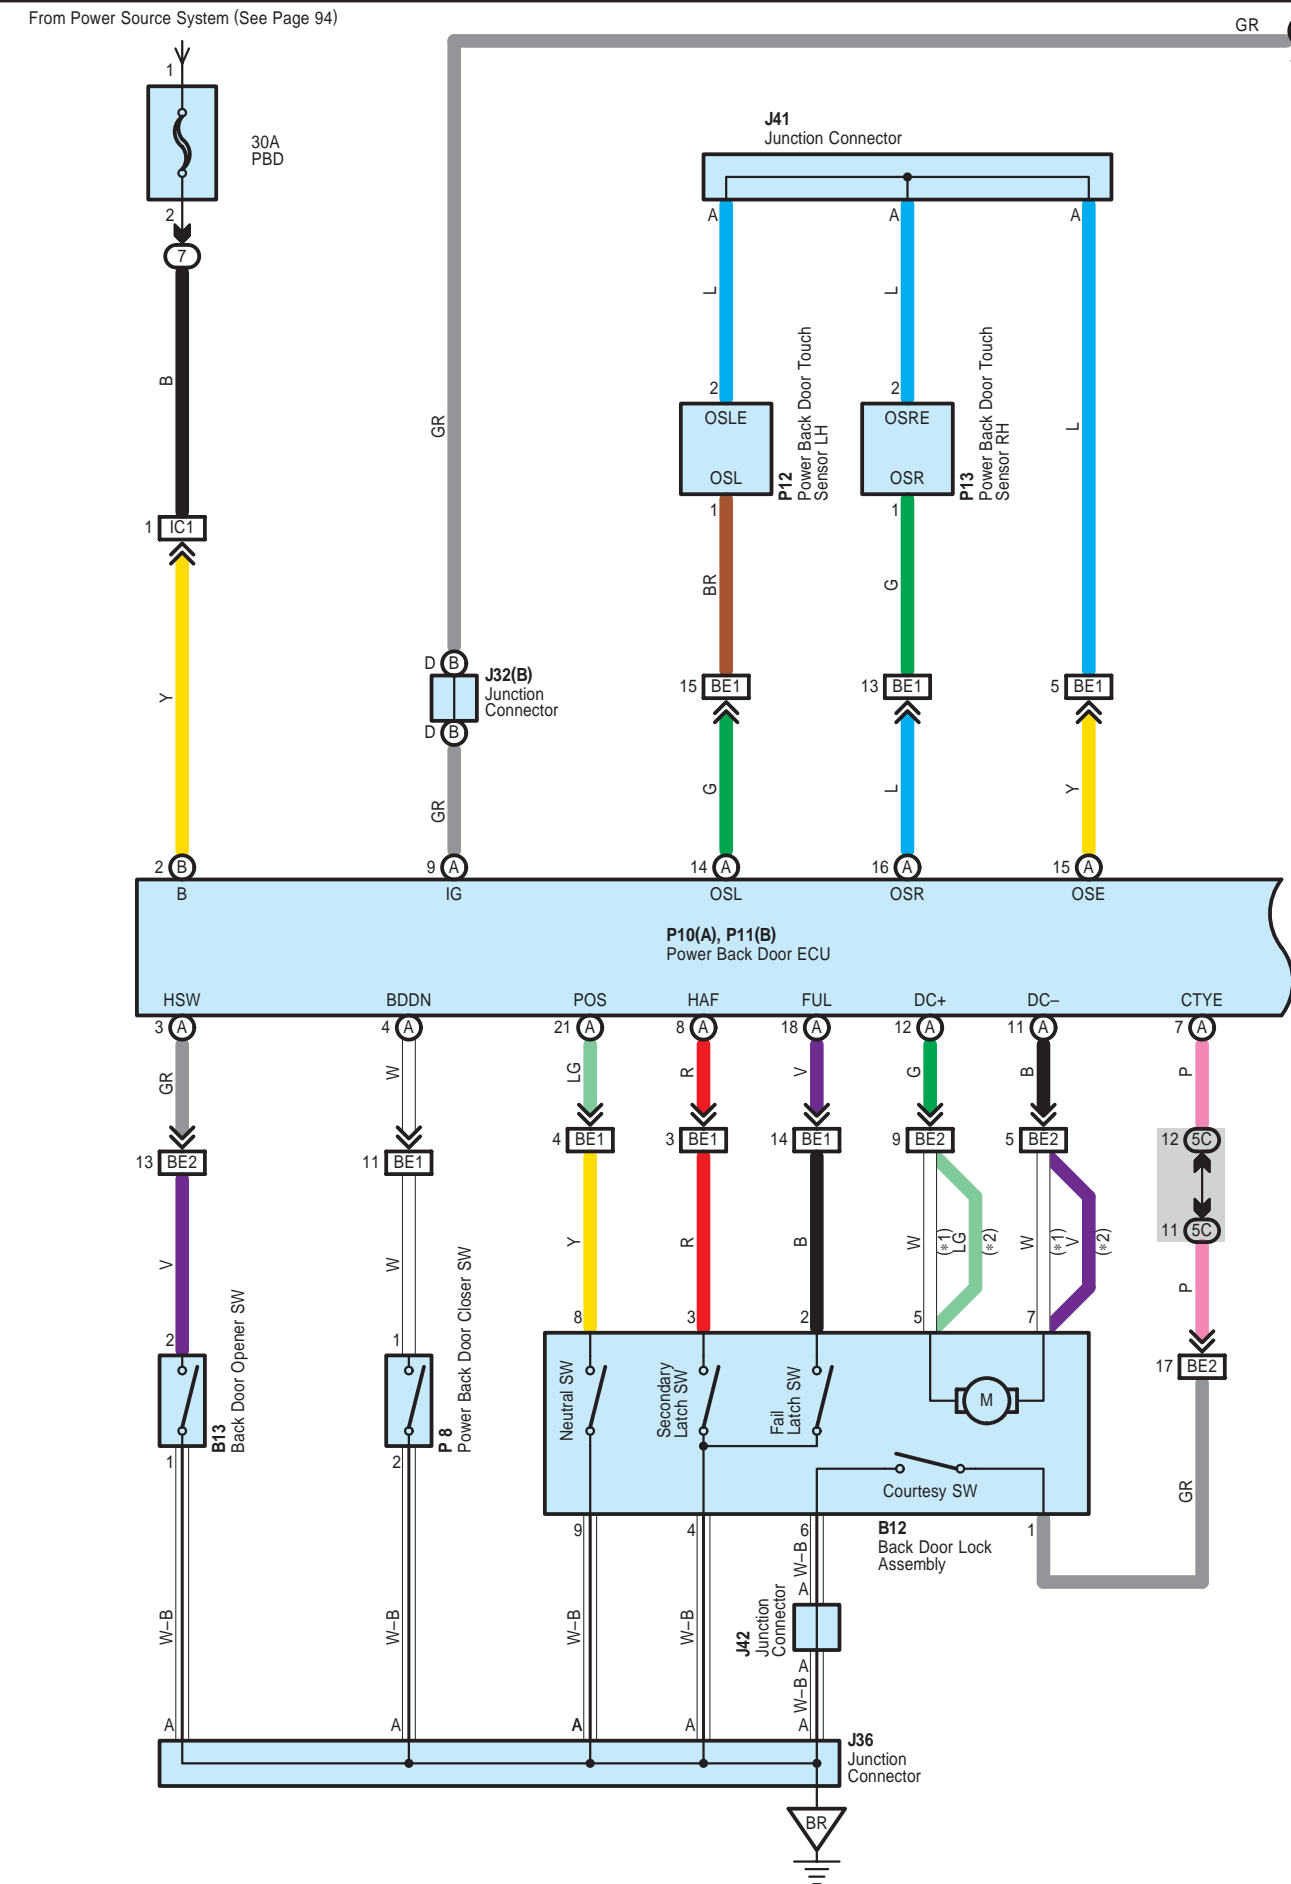

Power Back Door

430

LEXUS RX 330 / 300 (EWD525E)

431

LEXUS RX 330 / 300 (EWD525E)

Power Back Door

432

LEXUS RX 330 / 300 (EWD525E)

433

LEXUS RX 330 / 300 (EWD525E)