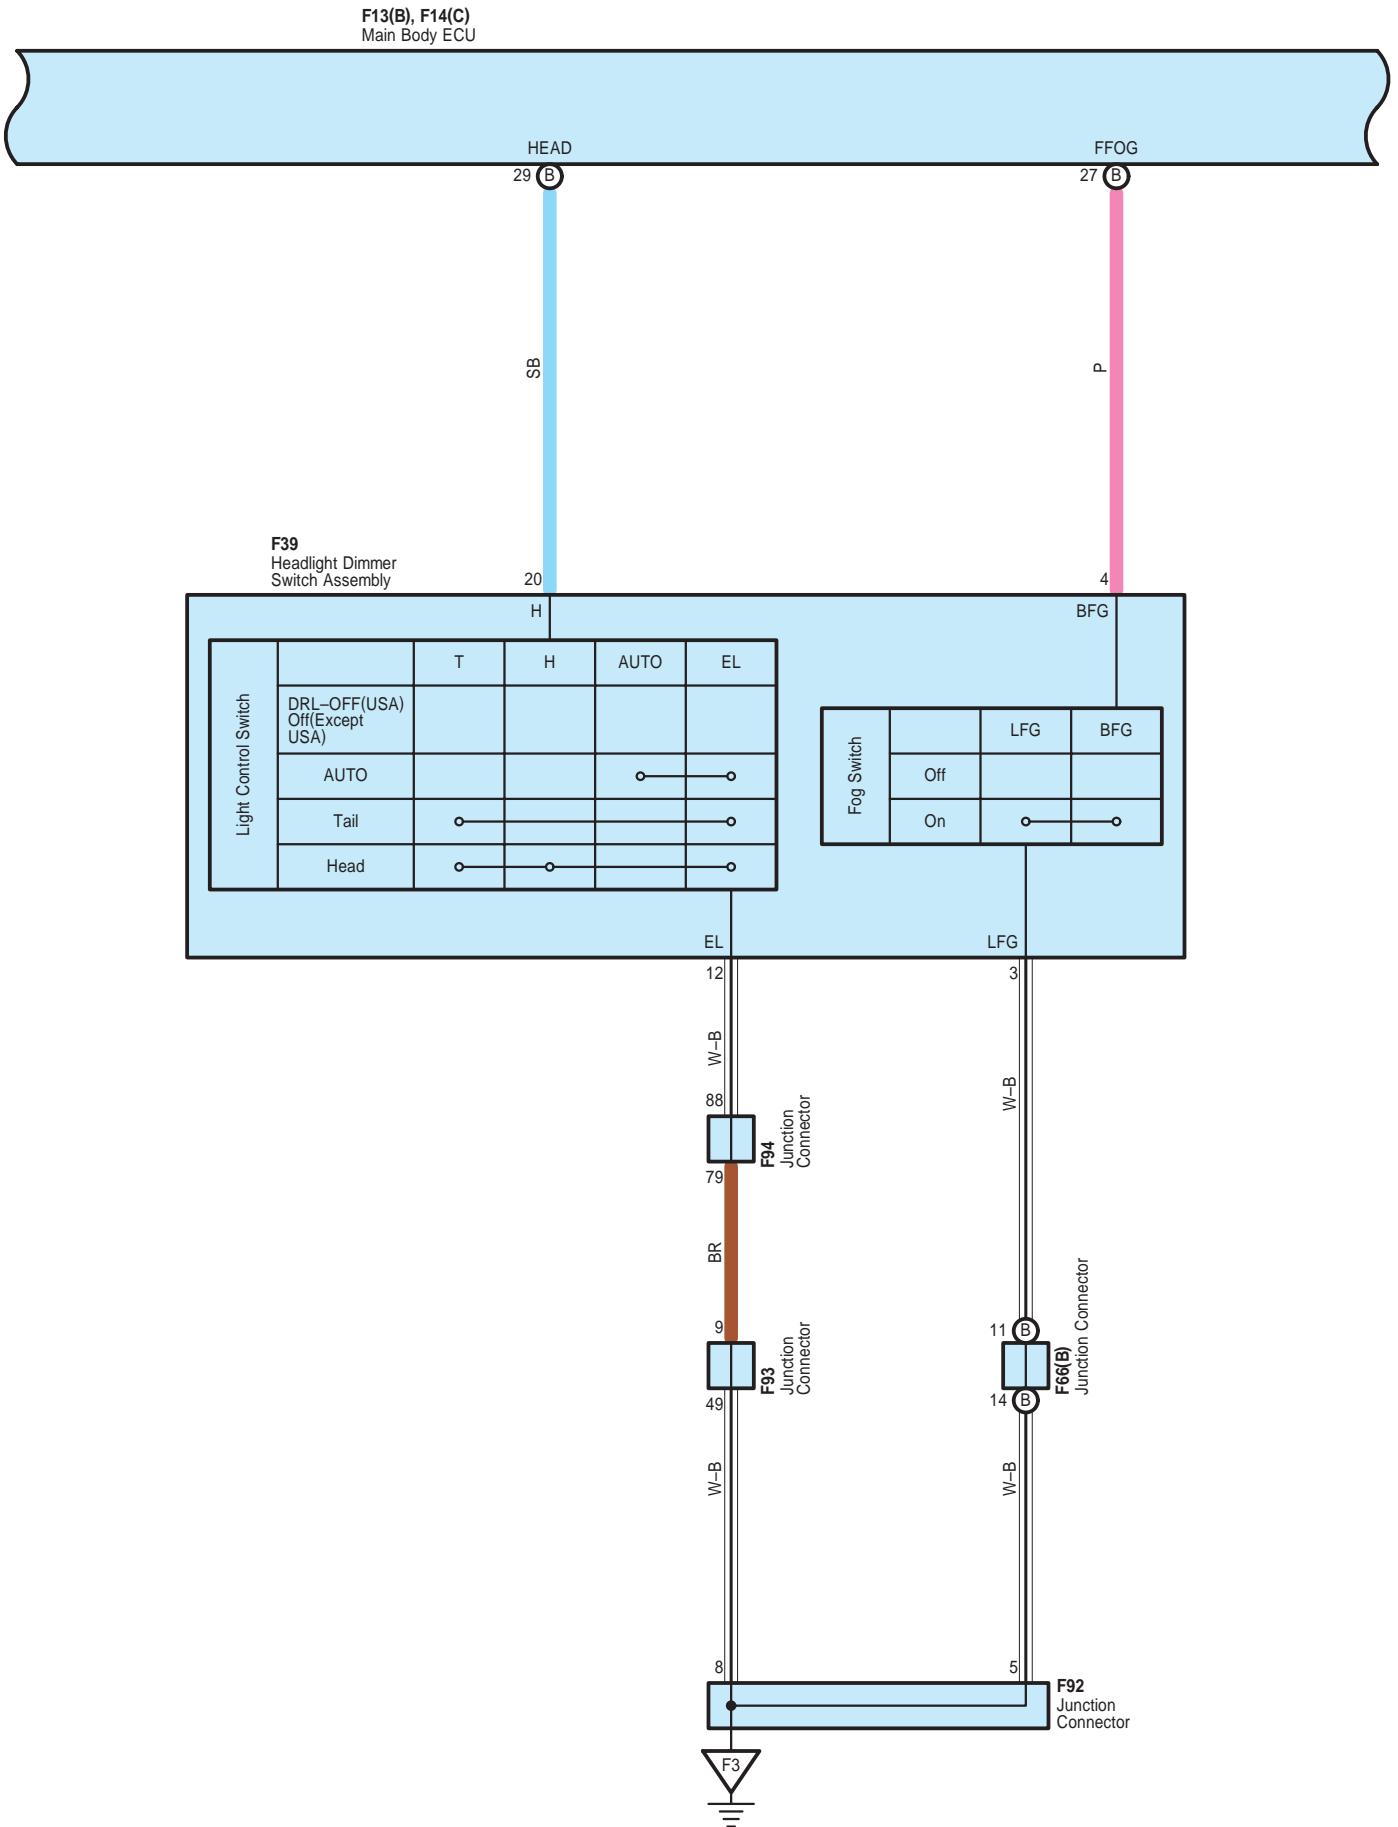

# Front Fog Light

F13(B), F14(C)  
Main Body ECU