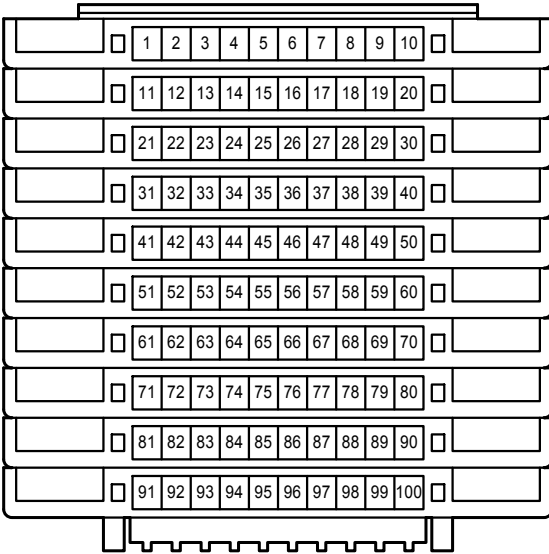

Front Fog Light

F 93
White