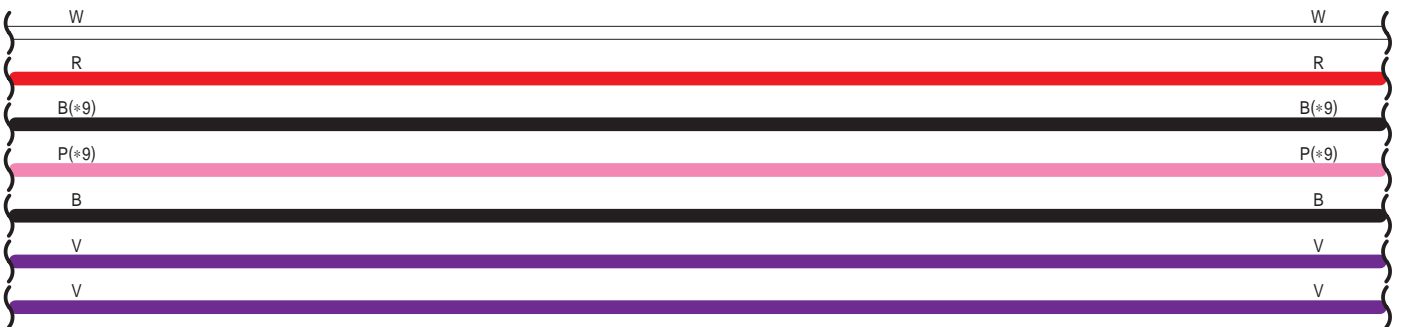

- 3 : w/ LEXUS ENFORM
- 4 : w/o LEXUS ENFORM
- 9 : w/ Headup Display