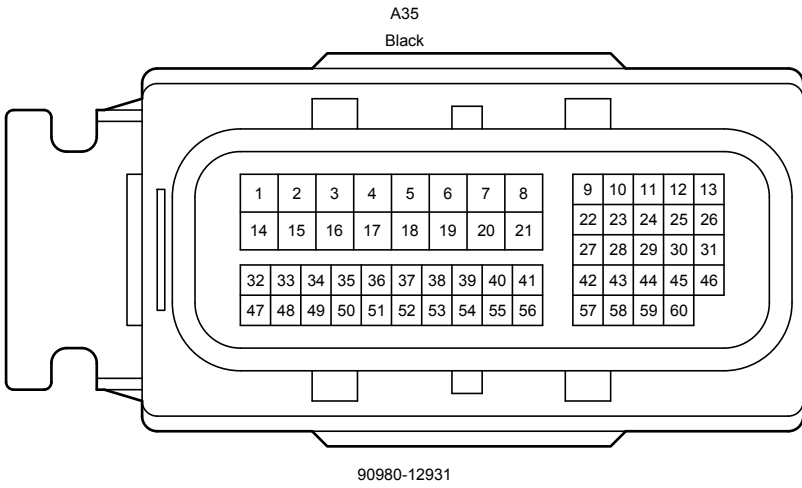

I20
Black

90980-12924

I38
White

90980-12964

I39
White

90980-12553

I40
White

90980-12817