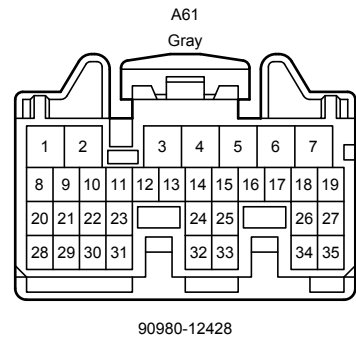

I20
Black

90980-12924

I38
White

90980-12964

I39
White

90980-12553

I40
White

90980-12817