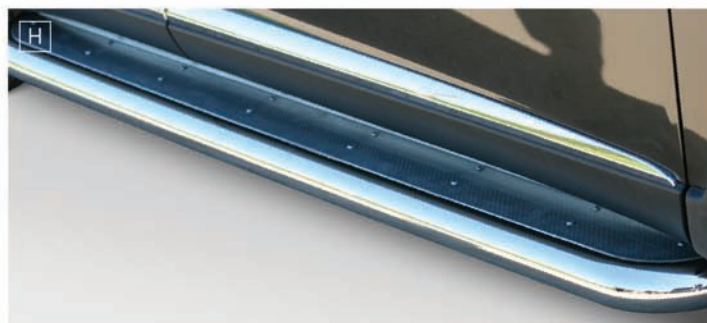

ЭКСТЕРЬЕР

НАВЕСНОЕ ОБОРУДОВАНИЕ ИЗ НЕРЖАВЕЮЩЕЙ СТАЛИ

A. ЗАЩИТА ПЕРЕДНЯЯ ДВОЙНАЯ D76/60	NLRX4-80809
B. ЗАЩИТА ПЕРЕДНЯЯ D60	NLRX4-80810
C. ЗАЩИТА ПЕРЕДНЯЯ D60	NLRX4-80811
D. ЗАЩИТА ЗАДНЯЯ «ВОЛНА» D60	NLRX7-50815

E. ЗАЩИТА ЗАДНЯЯ D60	NLRX7-50817
F. ЗАЩИТА ЗАДНЯЯ «УГОЛКИ» D60, 2 ШТ.	NLRX7-60816
G. ПОРОГИ D76, 2 ШТ.	NLRX8-00812
H. ПОРОГИ С НЕРЖ. ЛИСТОМ D60, 2 ШТ.	NLRX8-21031