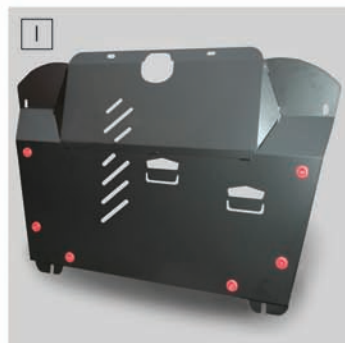

I. ЗАЩИТА КАРТЕРА ДВИГАТЕЛЯ	
– нержавеющая сталь	PZ4AL-01623-00
– сталь	PZ4AL-01622-00
– комплект крепежа для PZ4AL0162200, PZ4AL0162300	PZ4AL-01622-60
K. СЕКРЕТНЫЕ КОЛЁСНЫЕ ГАЙКИ	PZ413-C0680-00