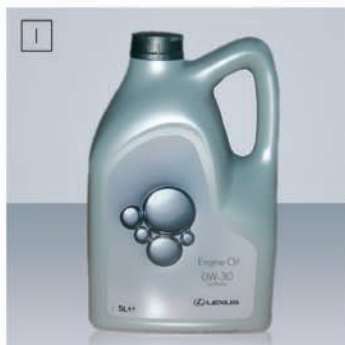

A. СУМКА ДОРОЖНАЯ БОЛЬШАЯ С ЛОГОТИПОМ LEXUS, 61x32x29 см	01100227
B. СУМКА МАЛАЯ ДОРОЖНАЯ С ЛОГОТИПОМ LEXUS, 45x28x24 см	01100228
C. СУМКА ЖЕНСКАЯ МАЛАЯ С ЛОГОТИПОМ LEXUS, 39x28x24 см	01100391
D. КЕЙС ДОРОЖНЫЙ ЖЕНСКИЙ С ЛОГОТИПОМ LEXUS, 40x31x17 см	01100235
E. РЮКЗАК ГОРОДСКОЙ С ЛОГОТИПОМ LEXUS, 29x40x19 см	01100229
F. НАБОР АВТОМОБИЛИСТА (огнетушитель, знак аварийной остановки, аптечка, аварийный жилет со светоотражающим лого Lexus, перчатки замшевые комбинированные)	EMK10-00010

G. ТРОС БУКСИРОВОЧНЫЙ С ДВУМЯ КРЮКАМИ (3,5 т)	EMKT-000004
H. СИНТЕТИЧЕСКОЕ МОТОРНОЕ МАСЛО LEXUS SAE 0W-20	
- 1 л	08880-82650
- 5 л	08880-82651
I. СИНТЕТИЧЕСКОЕ МОТОРНОЕ МАСЛО LEXUS SAE 0W-30	
- 1 л	08880-82644
- 5 л	08880-82645
J. СИНТЕТИЧЕСКОЕ МОТОРНОЕ МАСЛО LEXUS SAE 5W-40	
- 1 л	08880-82642
- 5 л	08880-82643
K. ПОДОГРЕВАТЕЛИ WEBASTO