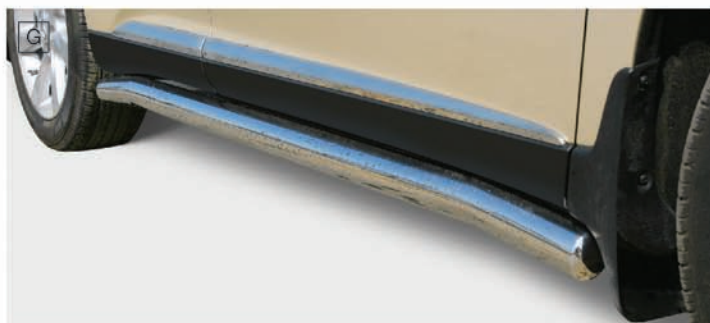

ЭКСТЕРЬЕР

НАВЕСНОЕ ОБОРУДОВАНИЕ ИЗ НЕРЖАВЕЮЩЕЙ СТАЛИ

A. ЗАЩИТА ПЕРЕДНЯЯ ДВОЙНАЯ D76/60	NLRX4-80809
B. ЗАЩИТА ПЕРЕДНЯЯ D60	NLRX4-80810
C. ЗАЩИТА ПЕРЕДНЯЯ D60	NLRX4-80811
D. ЗАЩИТА ЗАДНЯЯ «ВОЛНА» D60	NLRX7-50815

E. ЗАЩИТА ЗАДНЯЯ D60	NLRX7-50817
F. ЗАЩИТА ЗАДНЯЯ «УГОЛКИ» D60, 2 ШТ.	NLRX7-60816
G. ПОРОГИ D76, 2 ШТ.	NLRX8-00812
H. ПОРОГИ С НЕРЖ. ЛИСТОМ D60, 2 ШТ.	NLRX8-21031