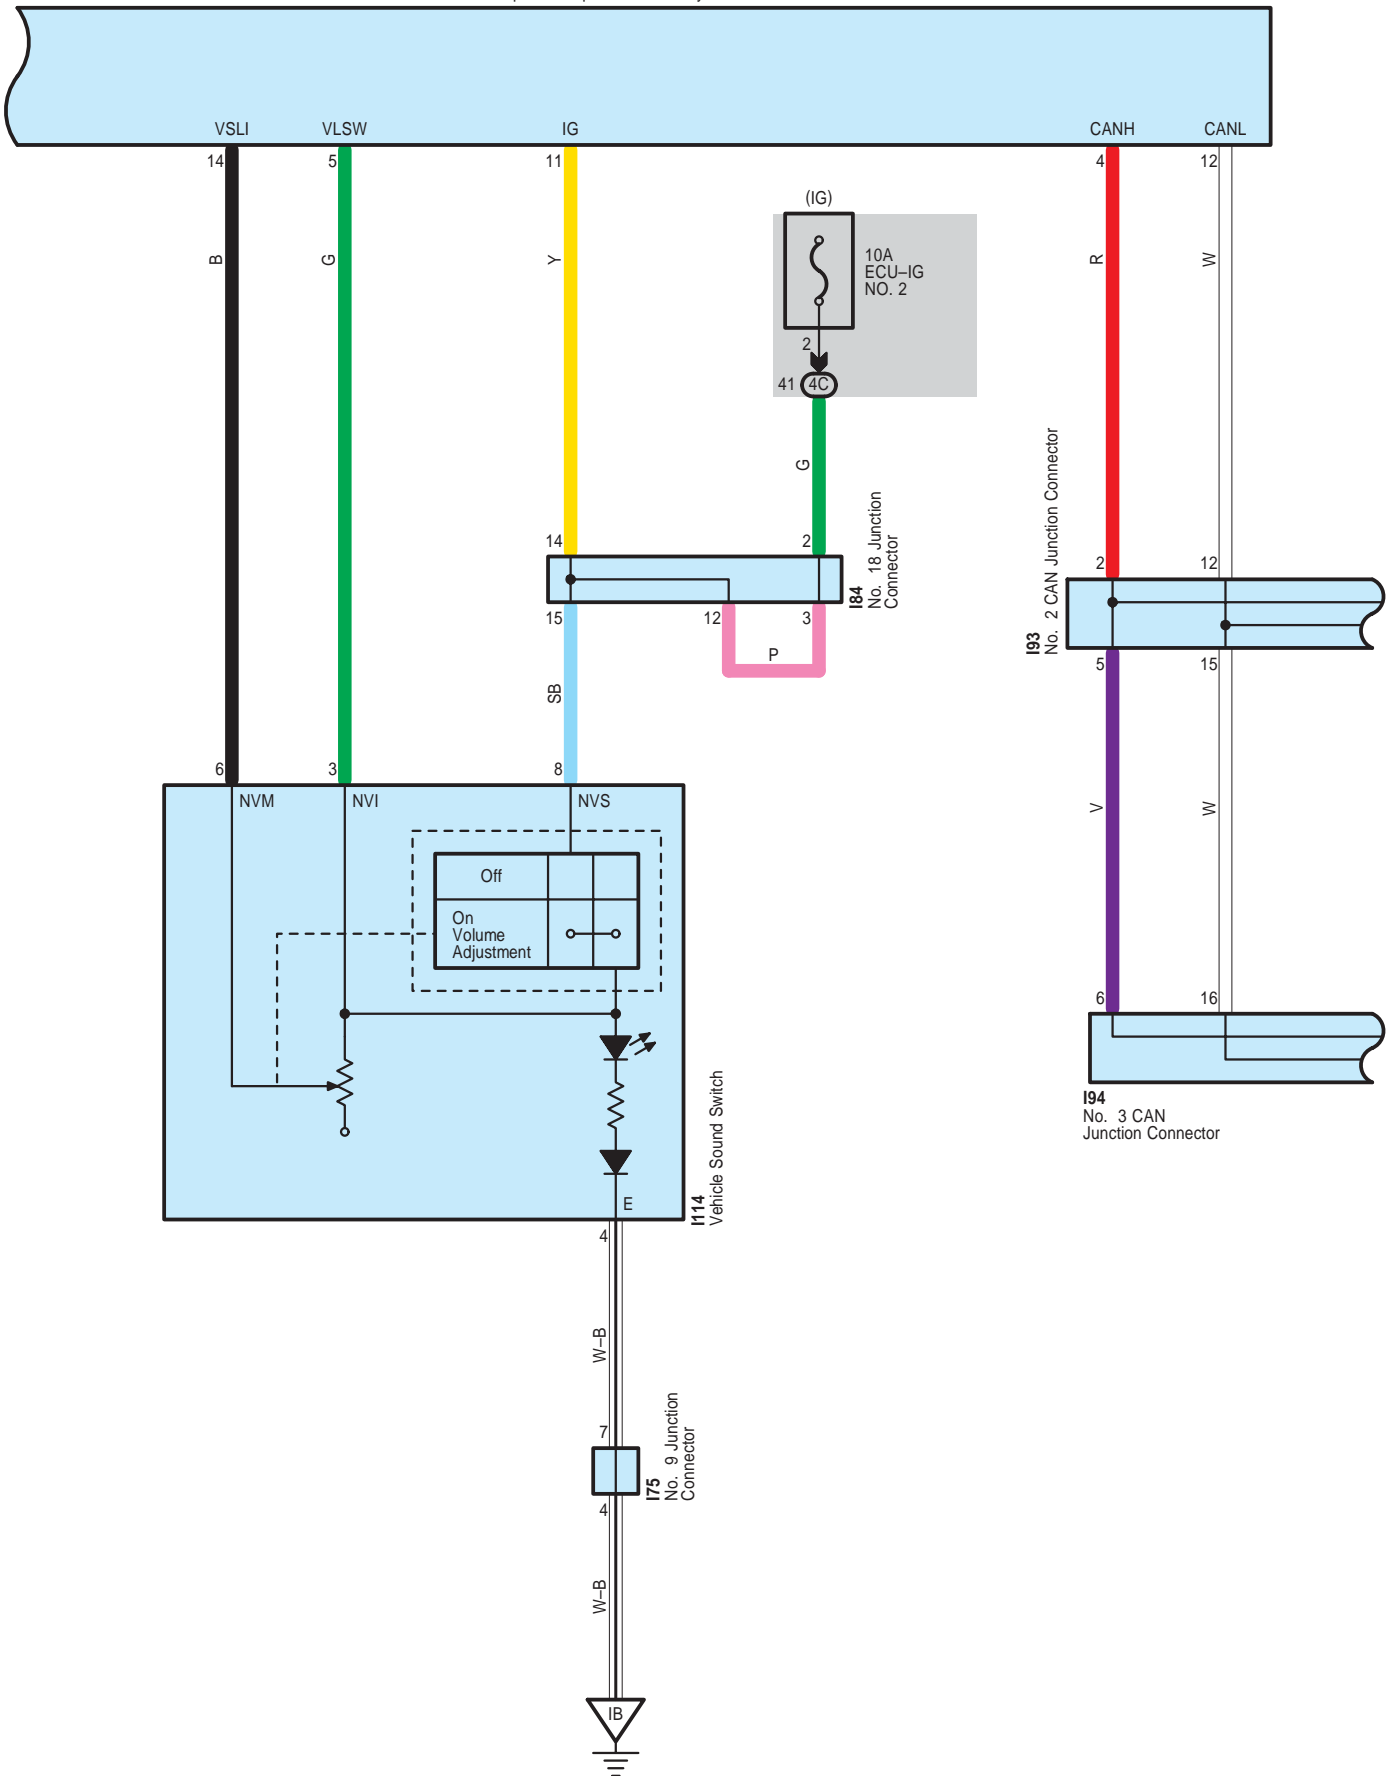

I117
Stereo Component Equalizer Assembly

A60(A), A61(B), I116(D)
Hybrid Vehicle Control ECU

ASC (LHD)

A60(A), A61(B), I116(D)
Hybrid Vehicle Control ECU

A60(A), A61(B), I116(D)
Hybrid Vehicle Control ECU

A60(A), A61(B), I116(D)
Hybrid Vehicle Control ECU

I83
Black

90980-12372
(LHD)

I83
White

90980-12372
(RHD)

I84
Black

90980-12372
(LHD)

I84
Gray

90980-12372
(RHD)

I91
Gray

90980-12372
(LHD)

I91
Black

90980-12372
(RHD)

I93
White

90980-12A58

I94
White

90980-12A58