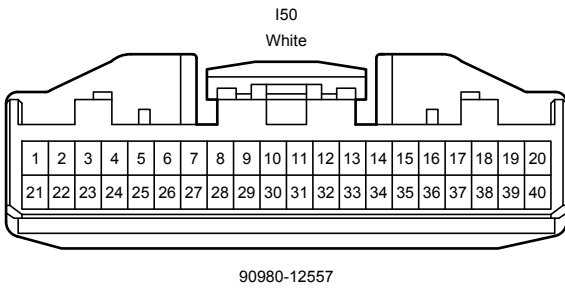

I83
Black

90980-12372
(LHD)

I83
White

90980-12372
(RHD)

I84
Black

90980-12372
(LHD)

I84
Gray

90980-12372
(RHD)