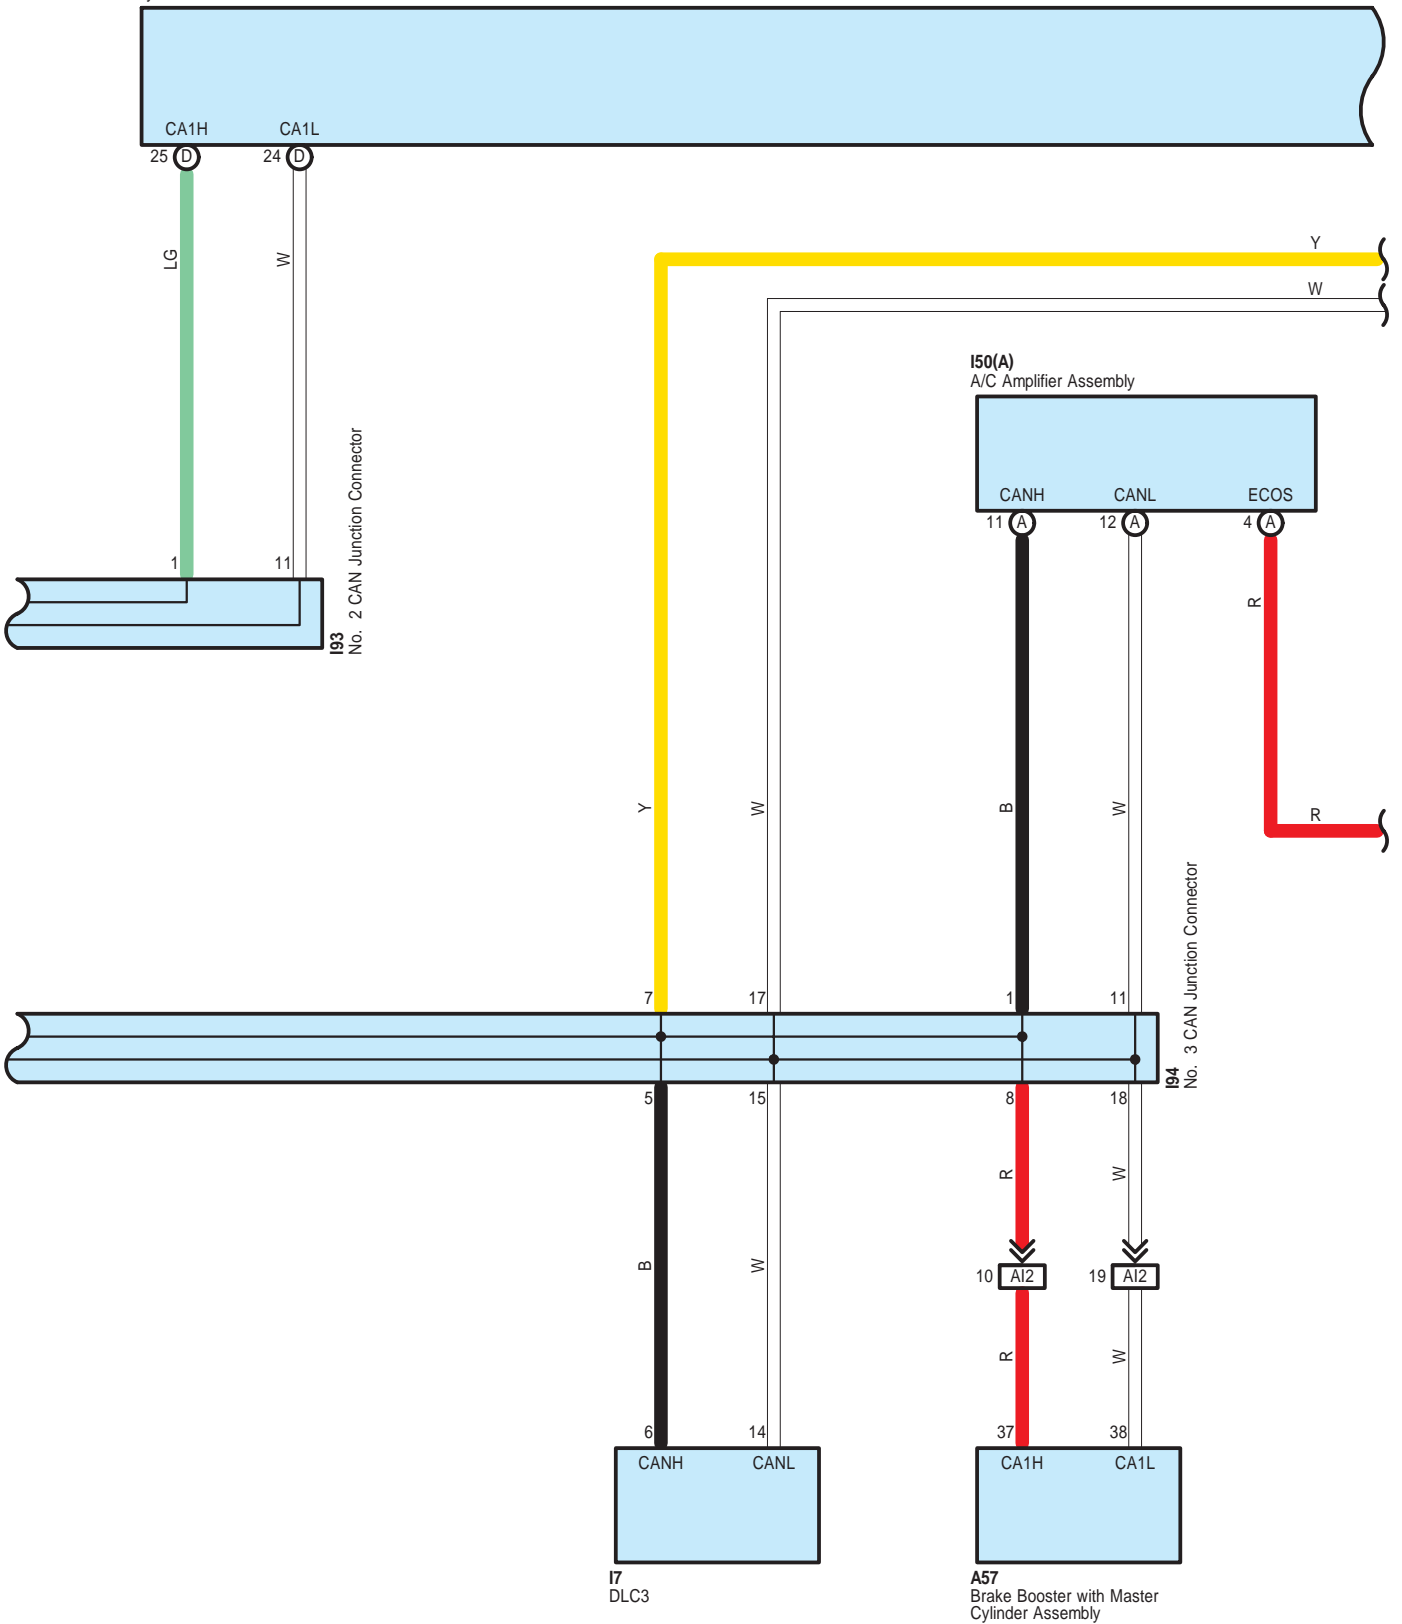

I117
Stereo Component Equalizer Assembly

A60(A), A61(B), I116(D)
Hybrid Vehicle Control ECU

ASC (LHD)

A60(A), A61(B), I116(D)
Hybrid Vehicle Control ECU

A60(A), A61(B), I116(D)
Hybrid Vehicle Control ECU

A60(A), A61(B), I116(D)
Hybrid Vehicle Control ECU

I83
Black

90980-12372
(LHD)

I83
White

90980-12372
(RHD)

I84
Black

90980-12372
(LHD)

I84
Gray

90980-12372
(RHD)

I91
Gray

90980-12372
(LHD)

I91
Black

90980-12372
(RHD)

I93
White

90980-12A58

I94
White

90980-12A58