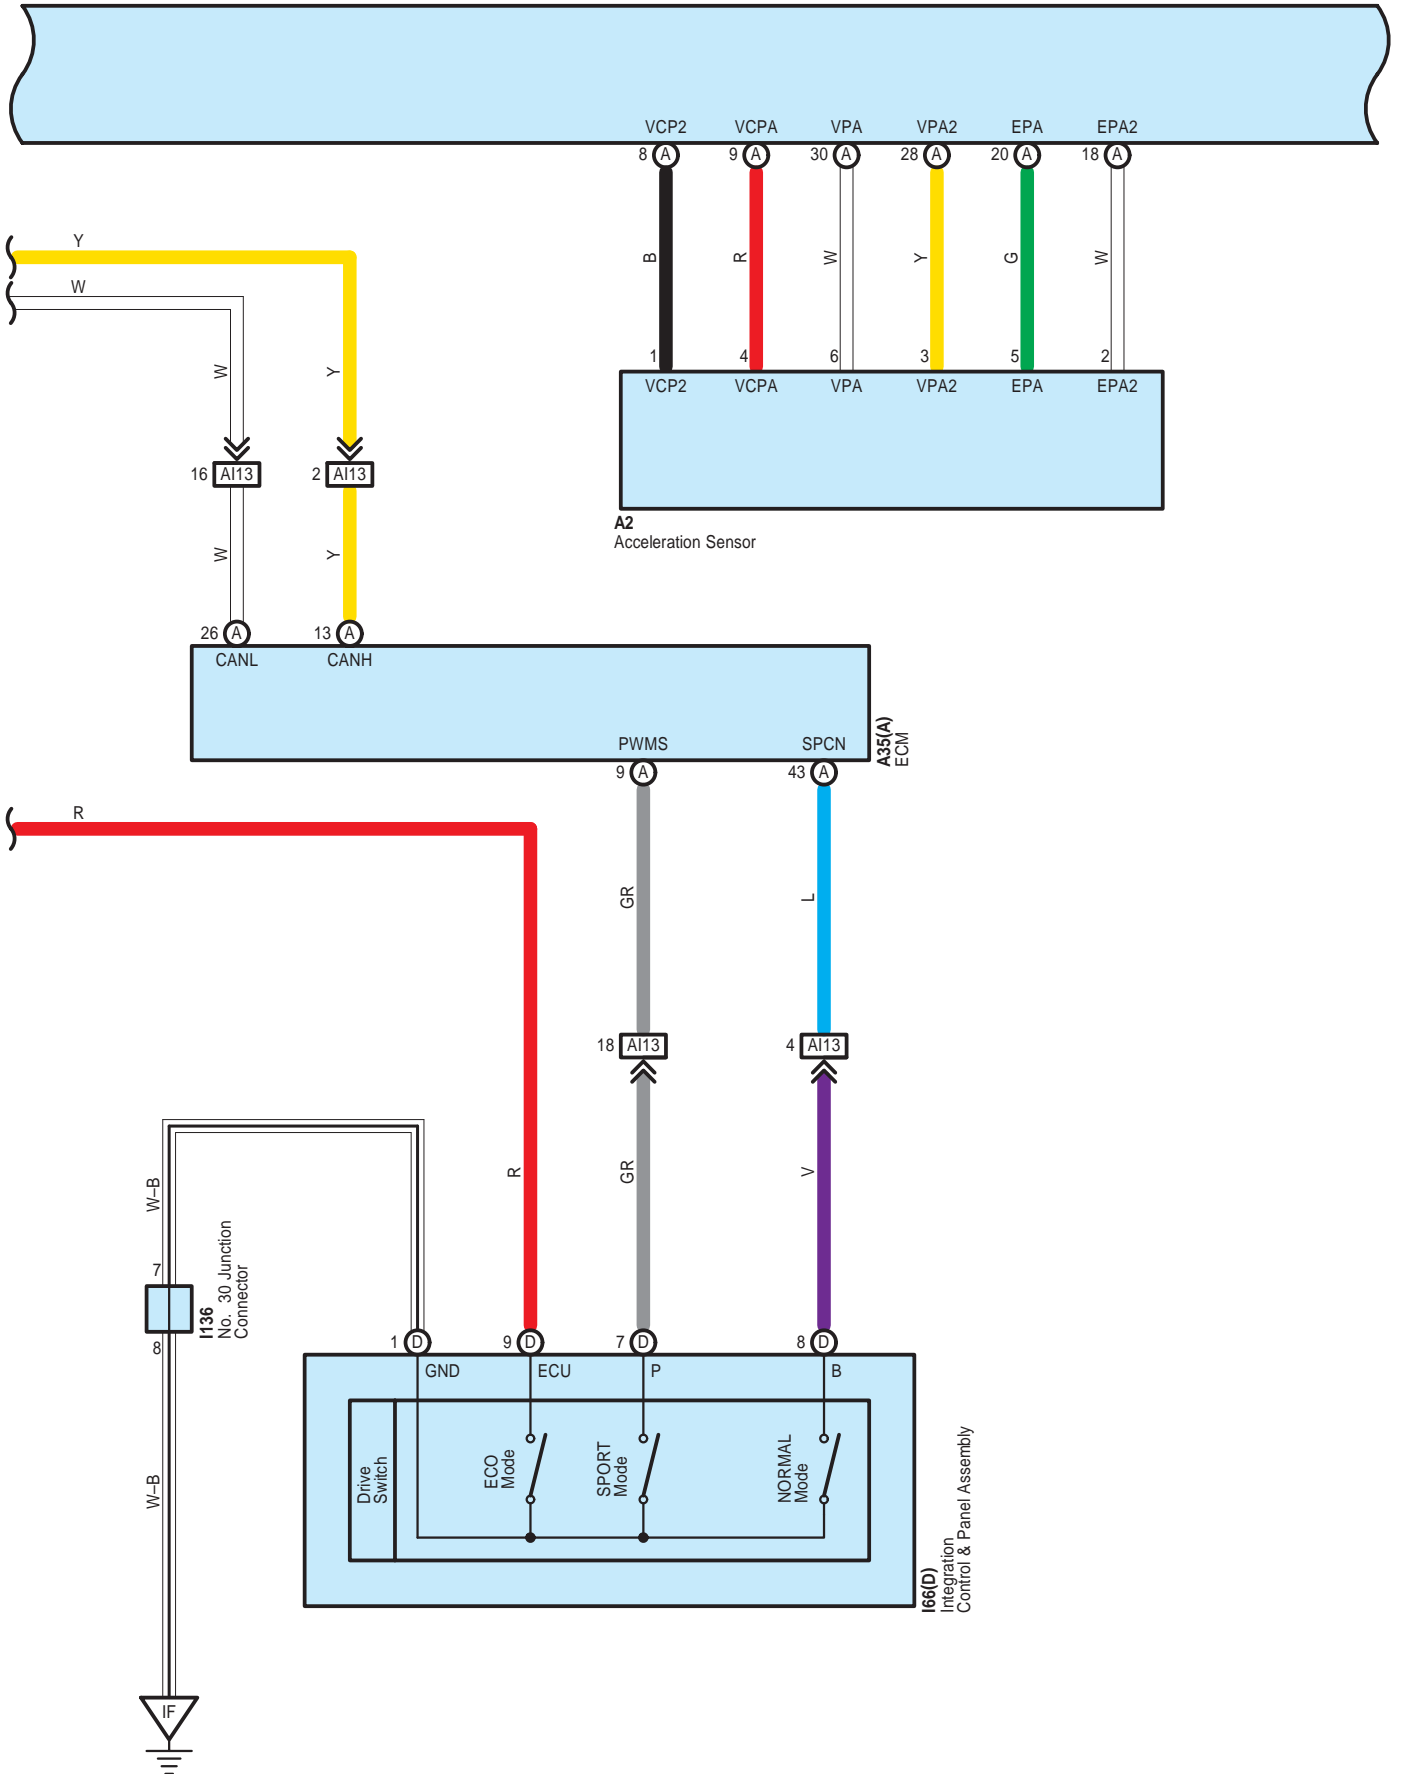

I117
Stereo Component Equalizer Assembly

A60(A), A61(B), I116(D)
Hybrid Vehicle Control ECU

ASC (LHD)

A60(A), A61(B), I116(D)
Hybrid Vehicle Control ECU

A60(A), A61(B), I116(D)
Hybrid Vehicle Control ECU

A60(A), A61(B), I116(D)
Hybrid Vehicle Control ECU