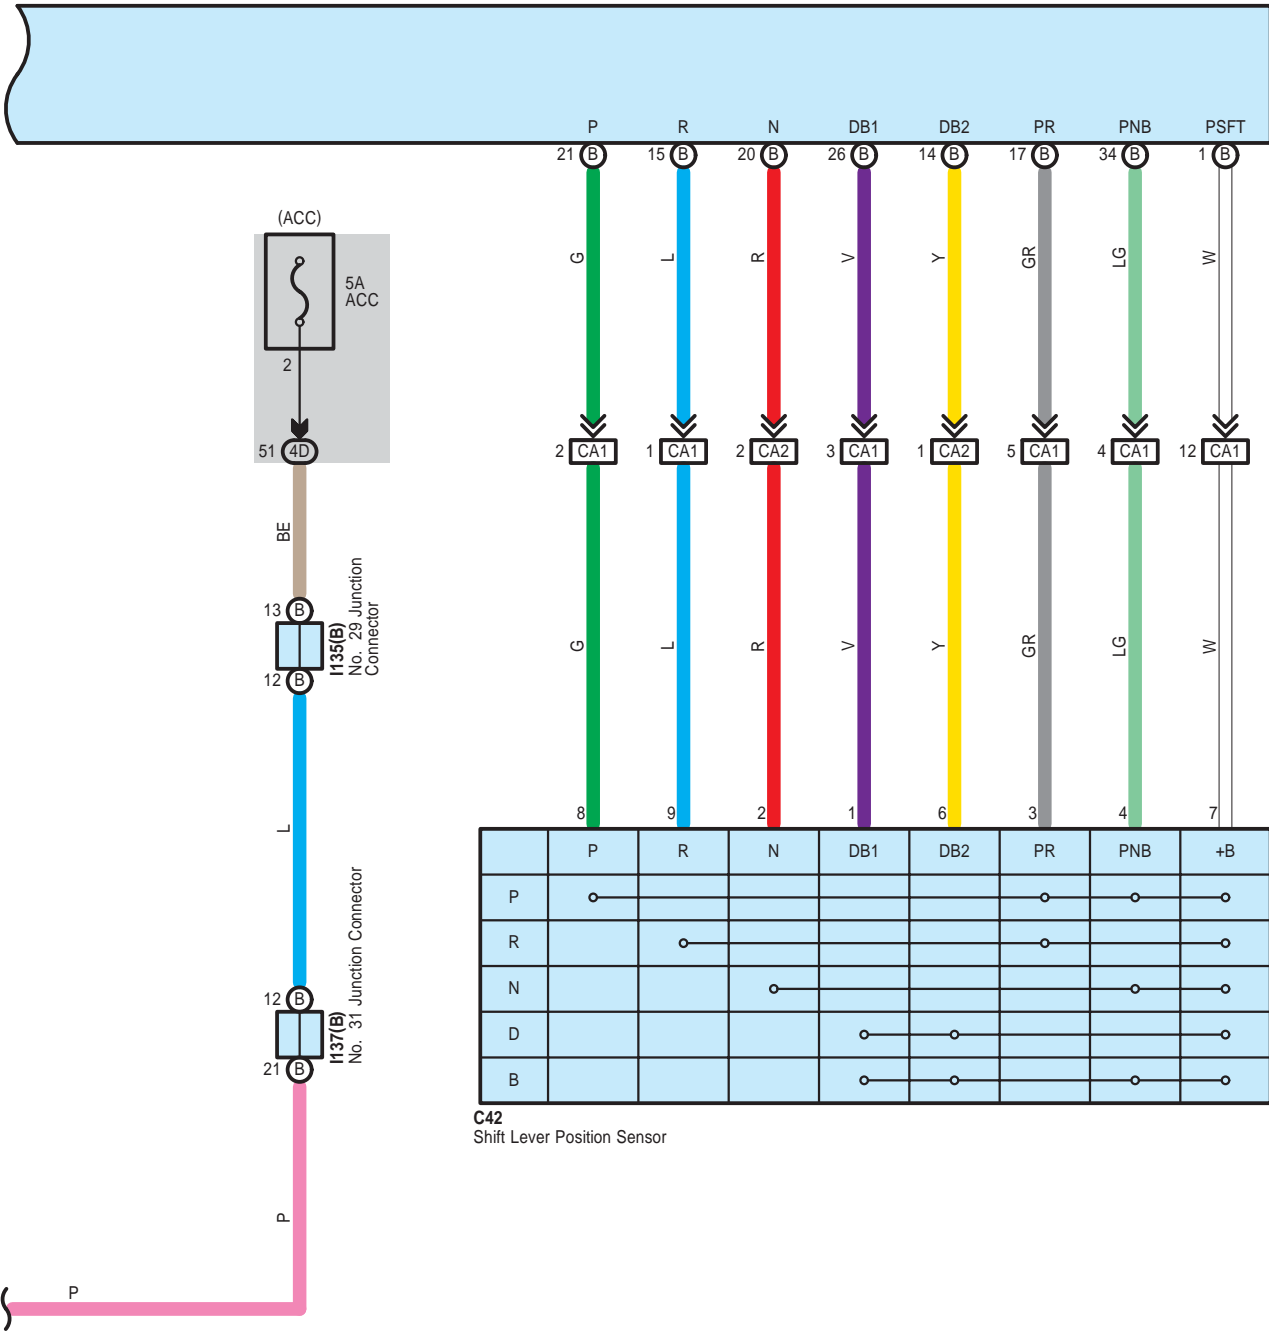

A60(A), A61(B), I116(D)
Hybrid Vehicle Control ECU