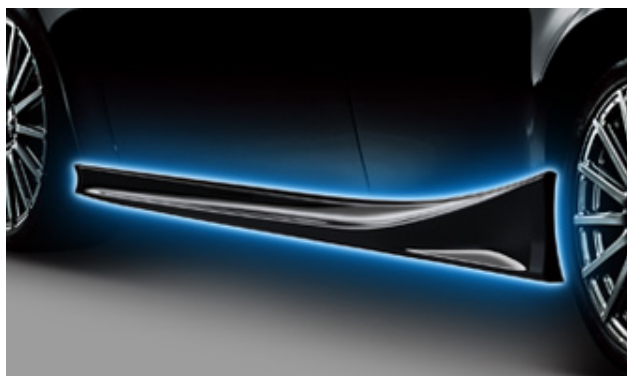

Racing Development

LEXUS IS250/IS350 F SPORT PARTS

TRD Authorized Distributor

TOLEX TUNING LTD+

+7-495-778-25-25

+7-495-778-28-16

E-mail: rx330@bk.ru

Наименование	Комплектации		Номер	К-во	Цена
	"version L"	"F SPORT"			
Накладки переднего бампера	White Nova Gf Metallic Color Code "083"	◆	MS341-53001-A1	1	16,000
	Black Color Code "212"	◆	MS341-53001-CO	1	16,000
Накладки порогов	White Nova Gf Metallic Color Code "083"	◆	MS344-53001-A1	1	27,000
	Black Color Code "212"	◆	MS344-53001-CO	1	27,000
Задний спойлер	White Nova Gf Metallic Color Code "083"	◆	MS342-53001-A1	1	15,000
	Black Color Code "212"	◆	MS342-53001-CO	1	15,000
Глушитель и накладка заднего бампера (требуют одновременной установки)	Комплект	◆			99,000
	Глушитель	◆	MS153-53002	1	68,000
Накладка заднего бампера	White Nova Gf Metallic Color Code "083"	◆	MS343-53001-A1	1	31,000
Накладка заднего бампера	Black Color Code "212"	◆	MS343-53001-CO	1	31,000