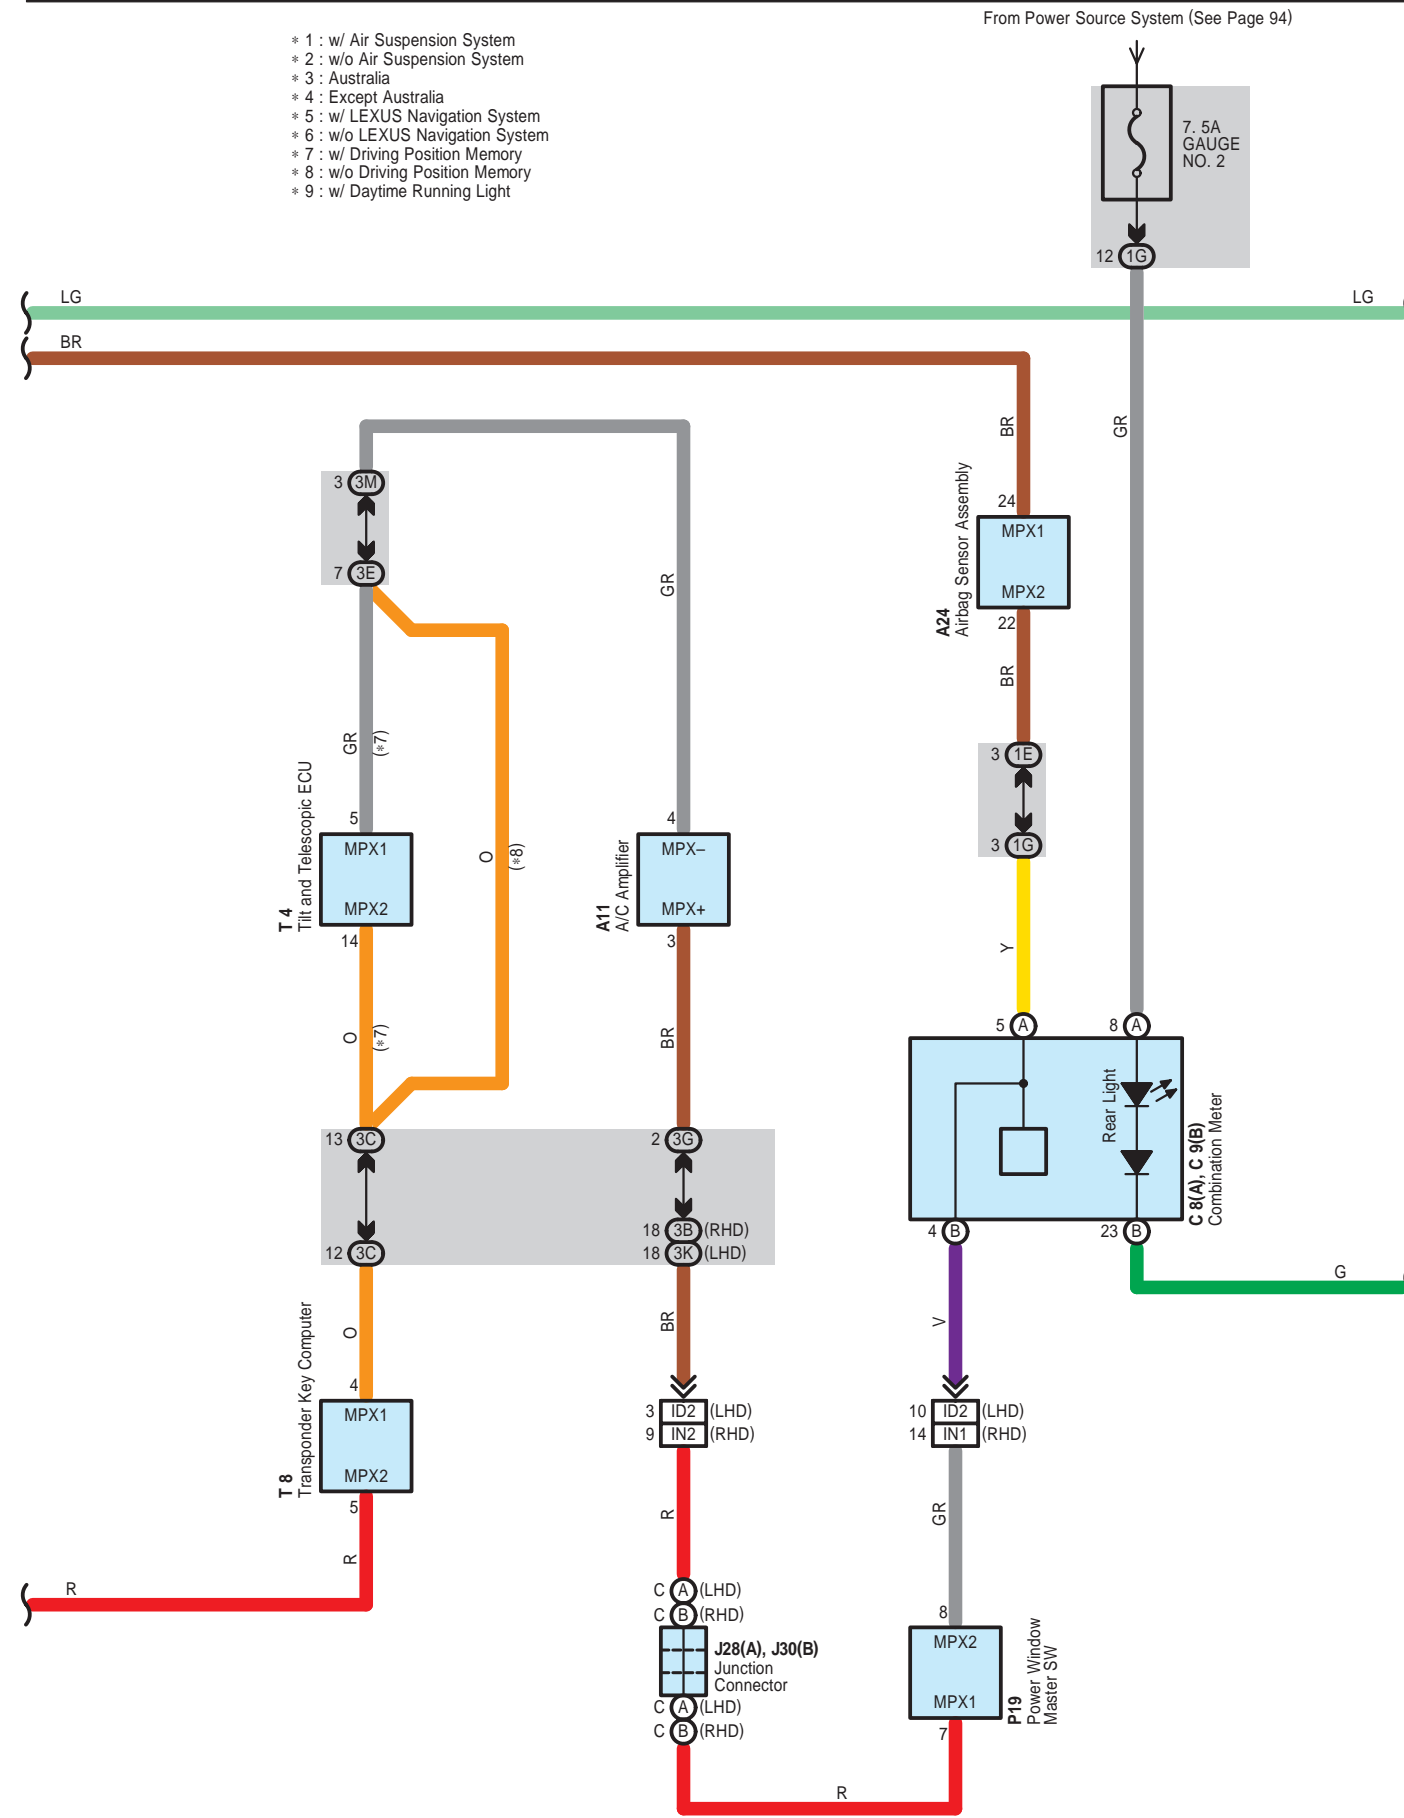

Taillight

LEXUS RX 330 / 300 (EWD525E)

LEXUS RX 330 / 300 (EWD525E)

Taillight

LEXUS RX 330 / 300 (EWD525E)