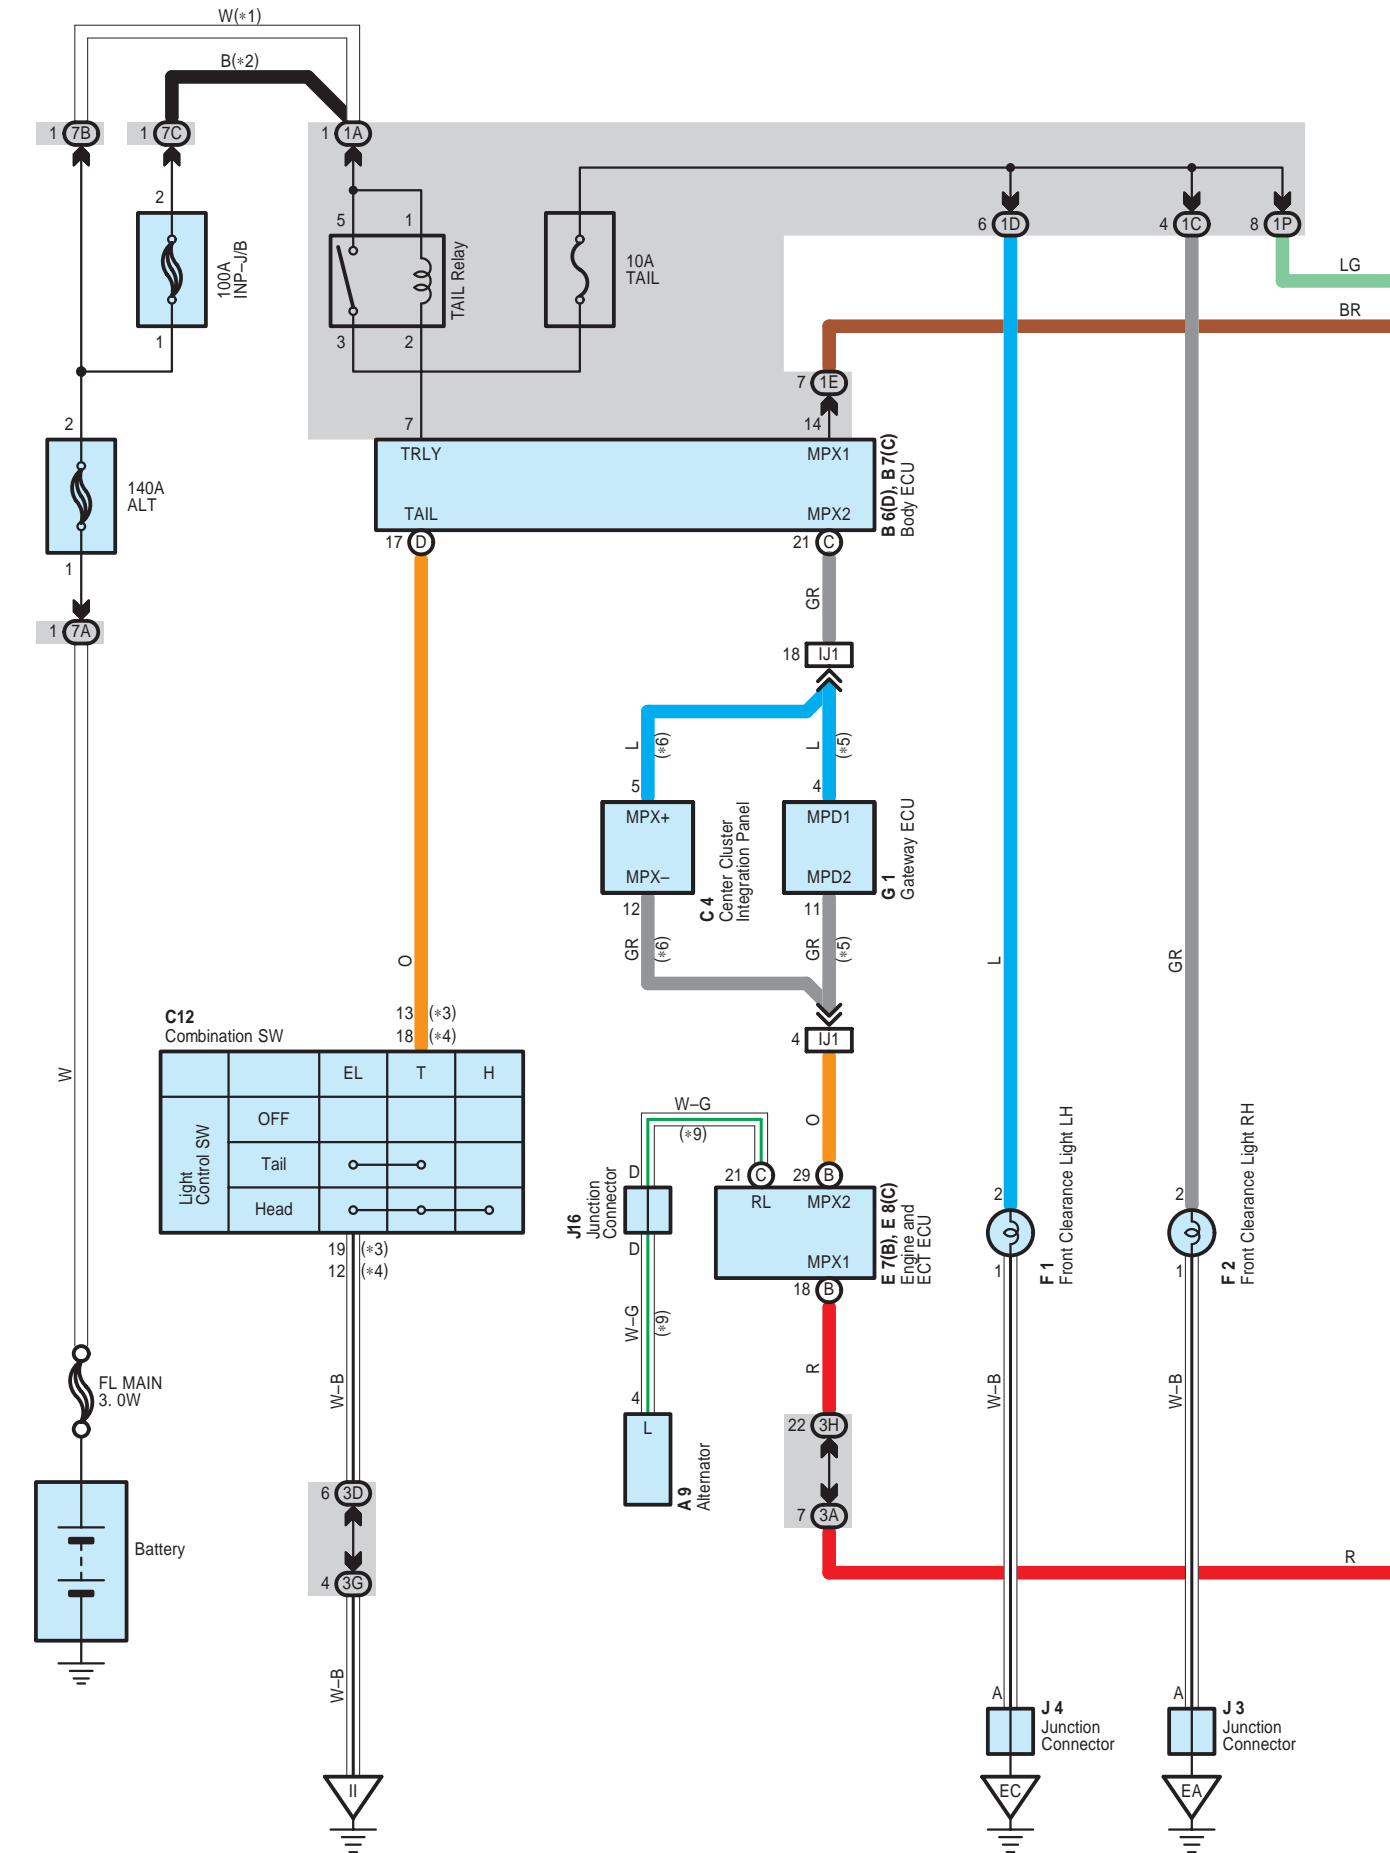

Taillight

LEXUS RX 330 / 300 (EWD525E)

LEXUS RX 330 / 300 (EWD525E)

Taillight

LEXUS RX 330 / 300 (EWD525E)