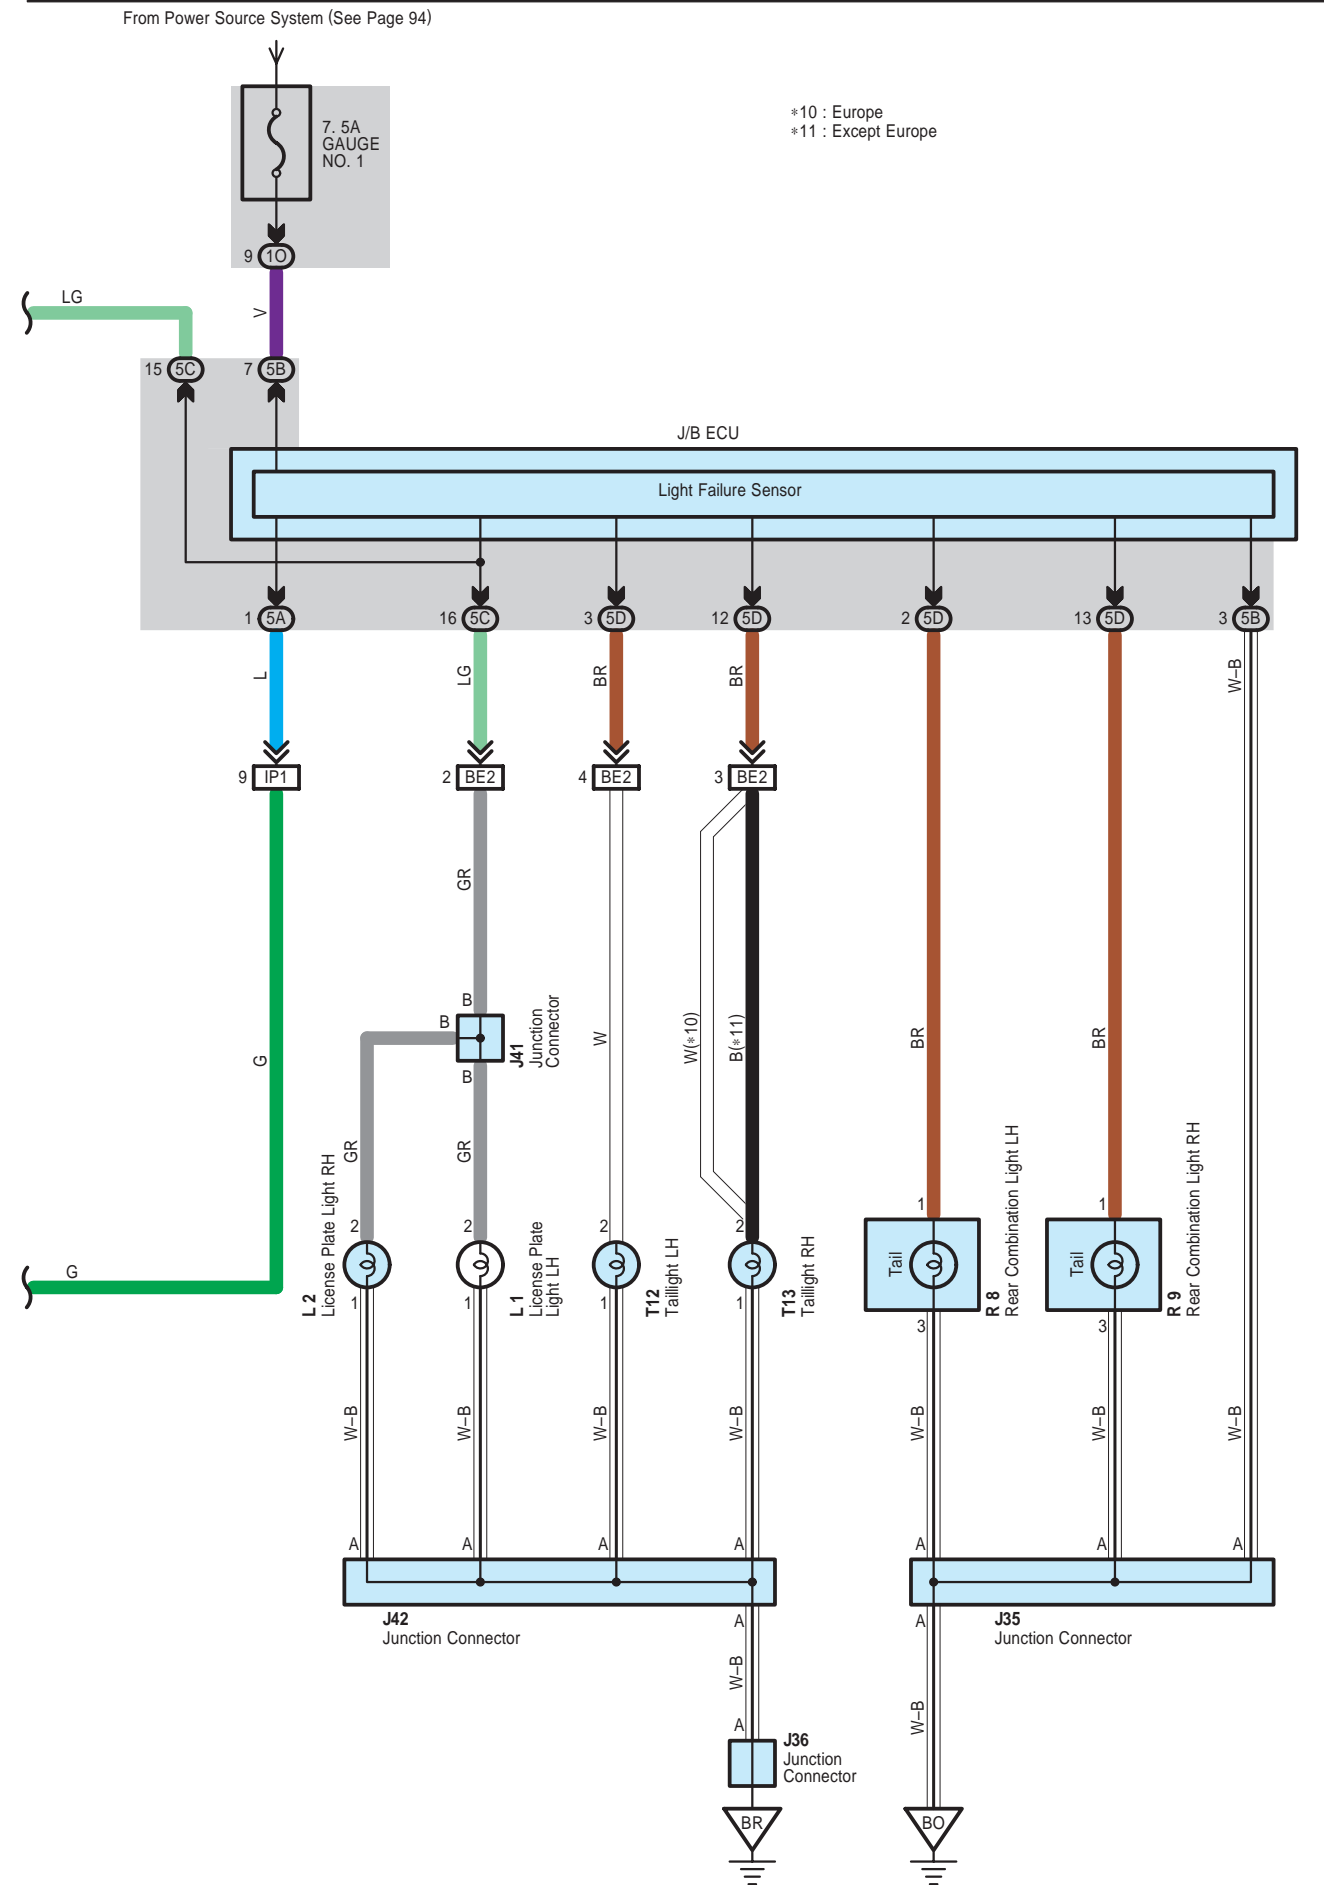

Taillight

LEXUS RX 330 / 300 (EWD525E)

LEXUS RX 330 / 300 (EWD525E)

Taillight

LEXUS RX 330 / 300 (EWD525E)