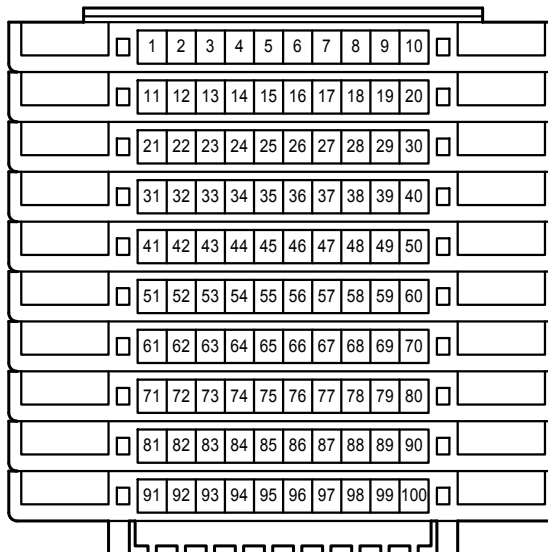

F54(A)
Radio Receiver Assembly

F42(I), F55(A), F56(B), F57(C), F58(D), F59(E), F60(F), F61(K), F65(H), F68(J), F70(G)
Display & Navigation Module Display

A 24
Black

C 19
Gray

E 12
Black

E 22
White

E 53
White

E 58
White

E 60
White

E 77
White

F 2
White

F 3
White

2B
White

2D
White

2E
White