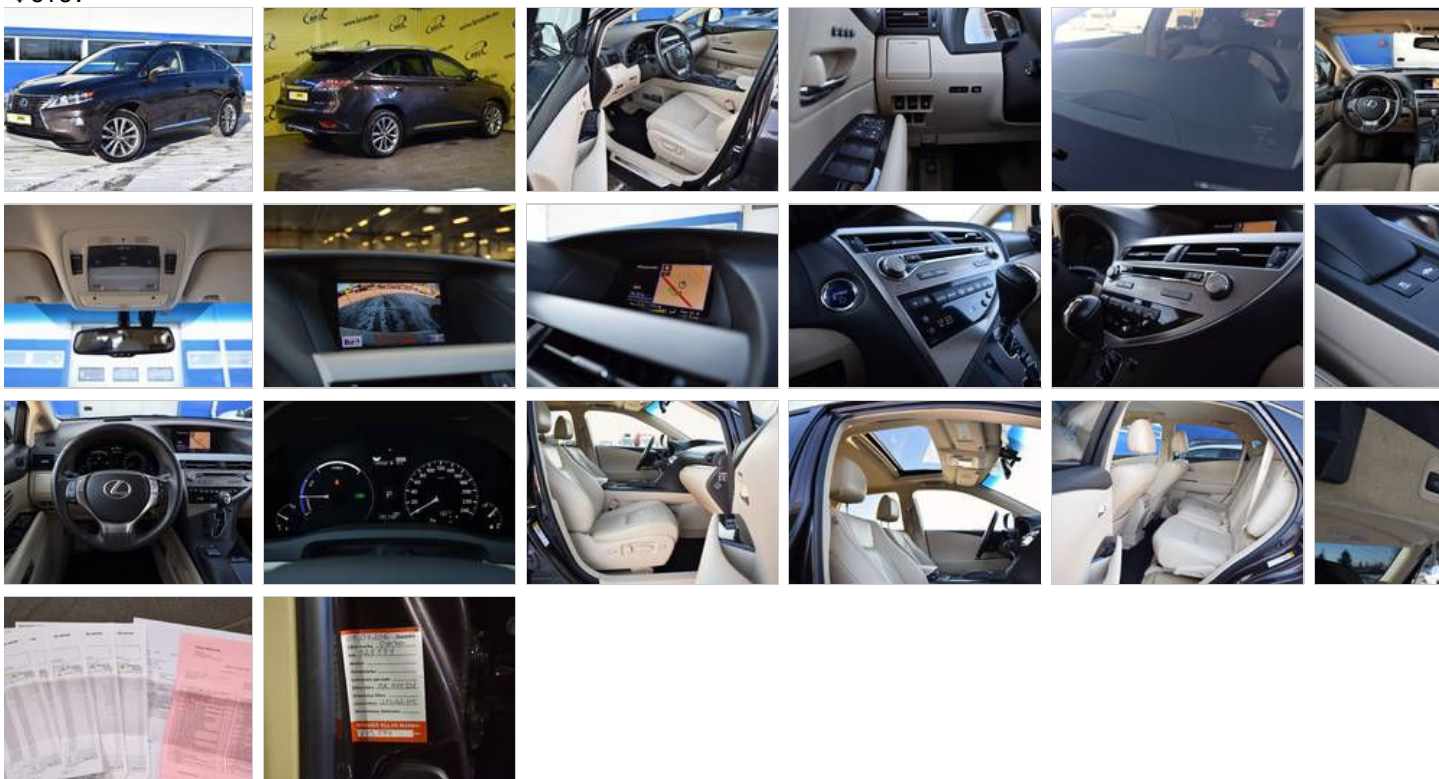

Фото:

Телефон: (+371)26-437-*** [Показать номер](#)

Телефон: (+371)29-294-***

E-mail: [Отправить e-mail](#)

WWW: [посмотреть](#)

Место: Рига

Компания: SIA Baltijas Realizācijas Centrs